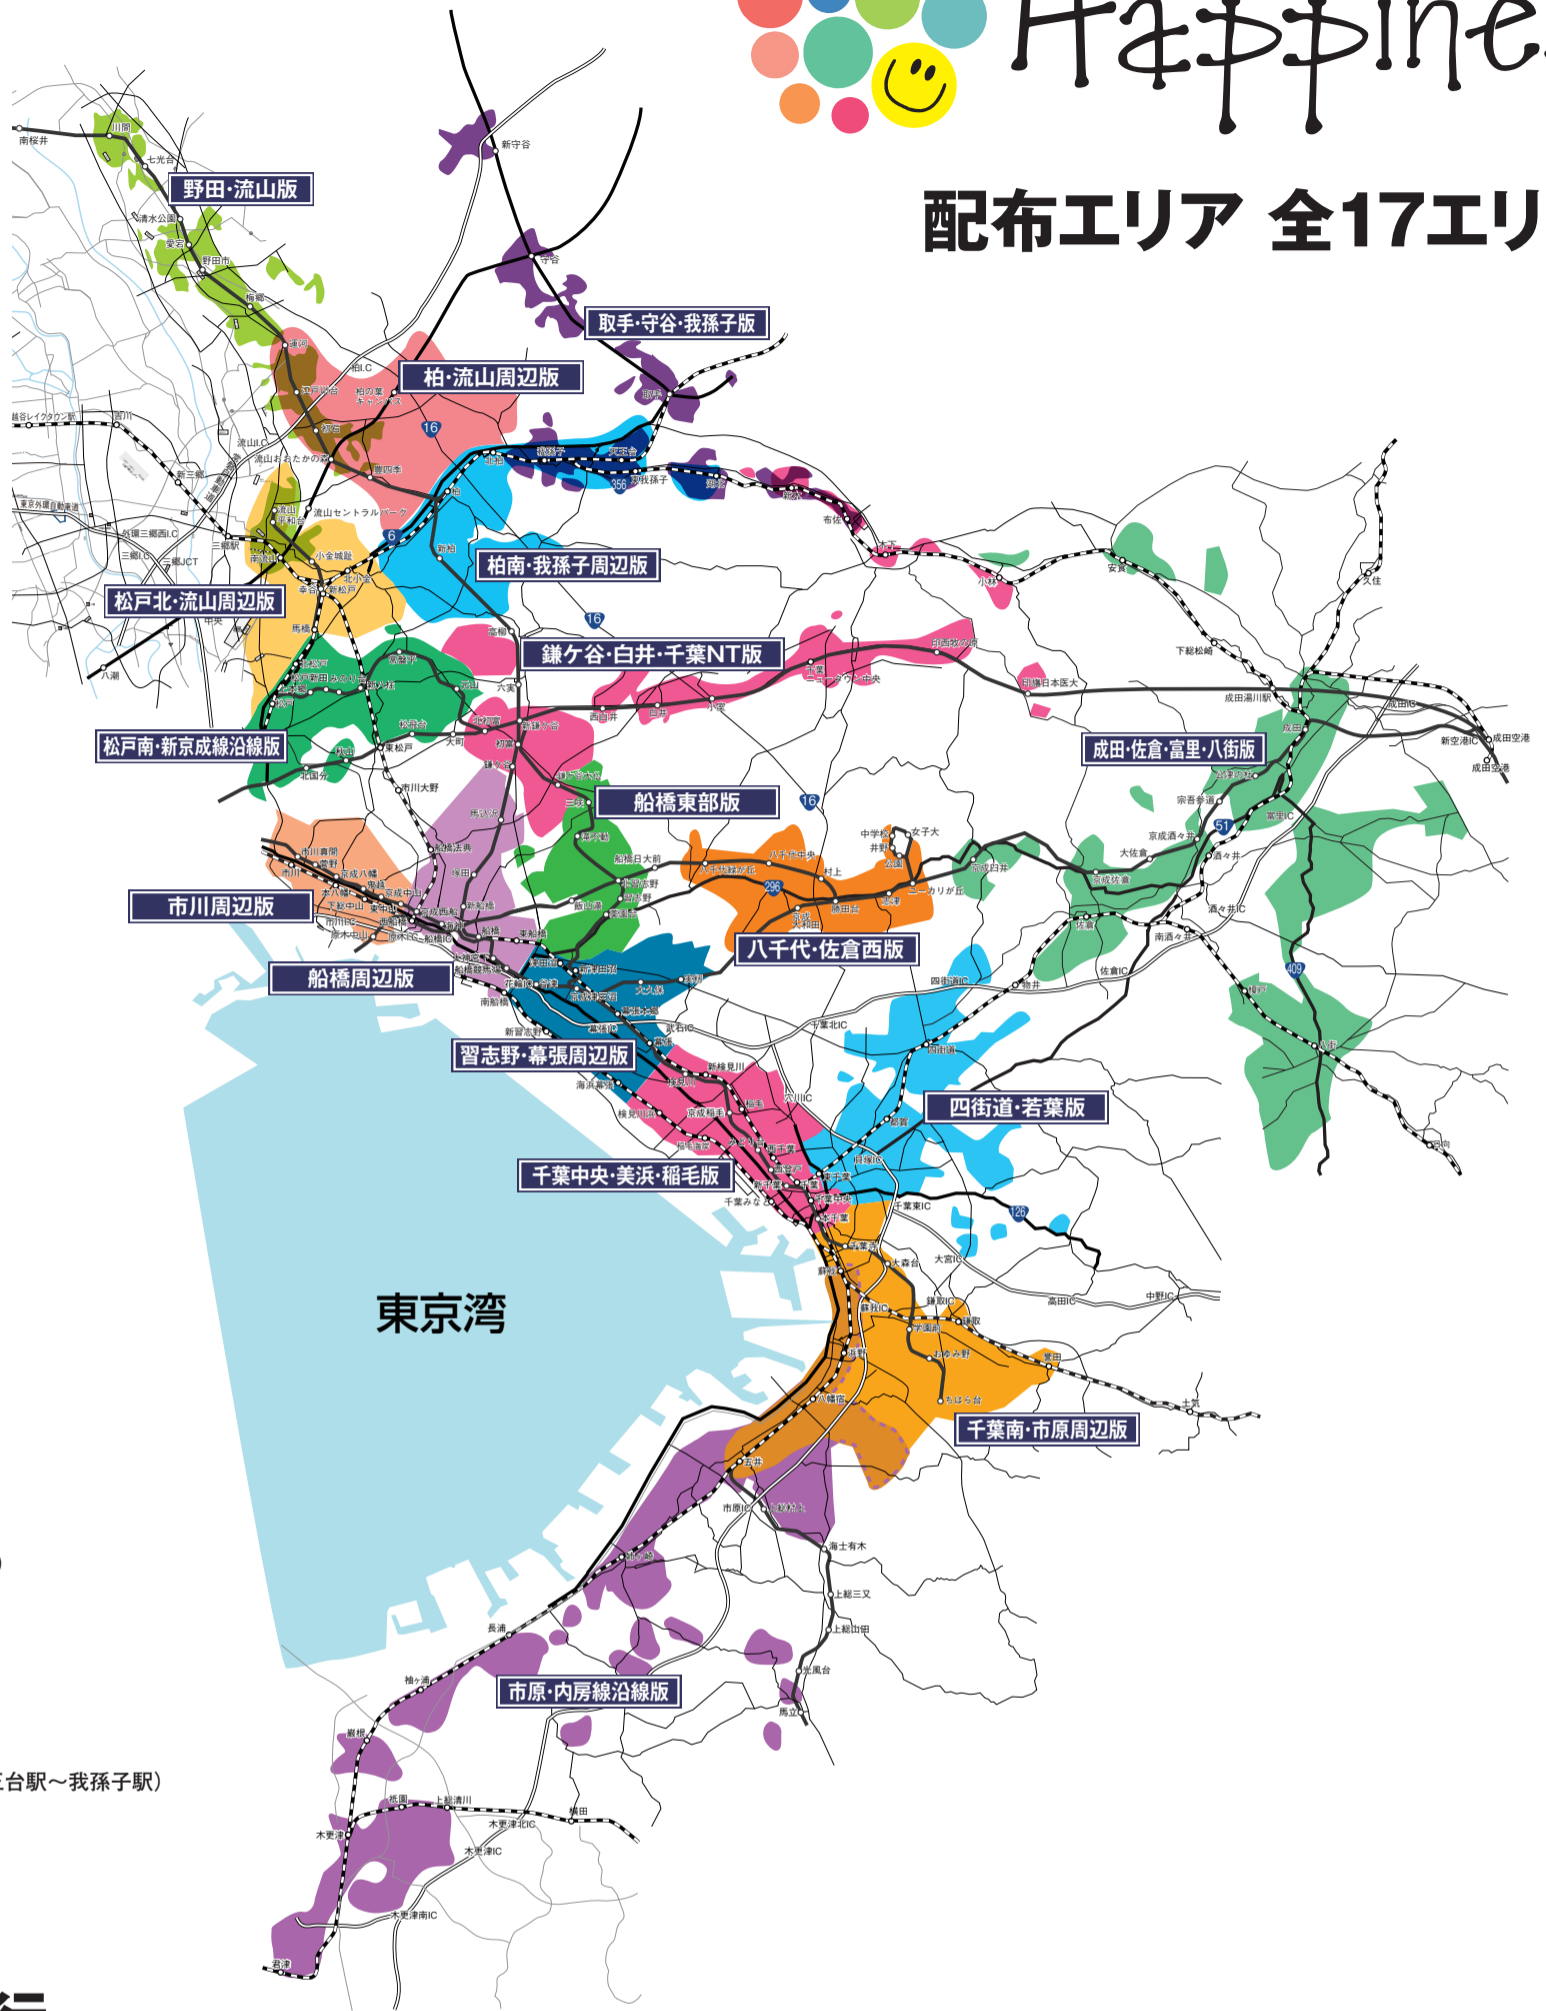

Happiness

配布エリア 全17エリア

ちいき新聞 掲載(2エリア)

野田・流山版

約8.4万世帯ポスティング

東武野田線(川間駅～流山おおたかの森駅)
流鉄流山線(流山駅～鎌ヶ崎駅)
※6月16日号創刊

取手・守谷・我孫子版

約8万世帯ポスティング

関鉄常総線(小絹駅～取手駅)常磐線(天王台駅～我孫子駅)
成田線(布佐駅～我孫子駅)
※6月16日号創刊

折込チラシ発行(15エリア)

各エリア10万世帯ポスティング

柏・流山周辺版

東武野田線(運河駅～柏駅)
常磐線(北柏駅～南柏駅)
つくばエクスプレス(柏たなか駅～流山おおたかの森駅)

柏南・我孫子周辺版

東武野田線(柏駅～逆井駅)
常磐線(天王台駅～南柏駅)
成田線(湖北駅～我孫子駅)

成田・佐倉・富里・八街版

成田線(木下駅～成田駅)(成田駅～佐倉駅)
総武本線(八街駅～佐倉駅)北総線(成田湯川駅)
京成本線(京成成田駅～京成佐倉駅)

鎌ヶ谷・白井・千葉NT版

北総線・京成成田空港線(新鎌ヶ谷駅～印旛日本医大駅)
東武野田線(鎌ヶ谷駅～高柳駅)
新京成線(鎌ヶ谷大仏駅～北初富駅)

松戸南・新京成線沿線版

新京成線(松戸駅～くぬぎ山駅)
北総鉄道線(矢切駅～大町駅)
常磐線(松戸駅～馬橋駅)武蔵野線(東松戸駅～新八柱駅)

松戸北・流山周辺版

常磐線(松戸駅～北小金駅)
武蔵野線(新松戸駅～南流山駅)流鉄流山線(馬橋駅～流山駅)
つくばエクスプレス(南流山駅)

市川周辺版

総武線(下総中山駅～市川駅)
京成線(東中山駅～国府台駅)
都営新宿線・東西線

八千代・佐倉西版

東葉高速鉄道(八千代線が丘駅～東葉勝田台駅)
京成線(八千代台駅～ユーカリが丘駅)

船橋周辺版

東武野田線(馬込沢駅～船橋駅)
総武線(東船橋駅～西船橋駅)武蔵野線(船橋法典駅～西船橋駅)
京成線(船橋競馬場駅～京成西船橋駅)東葉高速鉄道(東海神駅～西船橋駅)

船橋東部版

新京成線(二和向台駅～前原駅)
東葉高速鉄道(北習志野駅～飯山満駅)

習志野・幕張周辺版

総武線(幕張駅～津田沼駅)
京成線(実初駅～谷津駅)
新京成線(新津田沼駅～京成津田沼駅)

千葉中央・美浜・稲毛版

総武線(千葉駅～新検見川駅)内房線・外房線(本千葉駅～千葉駅)
千葉線(千葉みなと駅～検見川浜駅)京成千葉線(千葉中央駅～検見川駅)
千葉都市モノレール(県庁前駅～穴川駅)

四街道・若葉版

総武本線(四街道駅～東千葉駅)
千葉都市モノレール(千城台駅～みつわ台駅)

千葉南・市原周辺版

外房線(蘇我駅～誉田駅)
内房線(蘇我駅～五井駅)
京成千原線(千葉寺駅～ちはら台駅)

市原・内房線沿線版

内房線(蘇我駅～君津駅)小湊鉄道(光風台駅～馬立駅)
久留里線(木更津駅～上総清川駅)