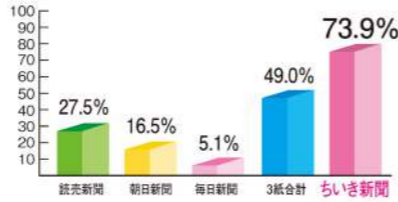

対一般紙普及率比較▶

2 ポスティングでも安心の低価格

ポスティングは、「高い」というイメージがあるかと思いますが、ハピネスは自社メディアのちいき新聞に折り込み、更に自社スタッフで配布を行うため、10万世帯のポスティングで、**14,000円(税別)**〜と低価格にてご提供しております。

3 締切の翌週からポスティング開始

締め切りの翌週水曜日から各ご家庭に求人チラシの配布が始まります。スムーズに採用が進めば、お申し込みから2週間以内に新スタッフの補充も可能です。

木曜

水曜

木曜

金曜

締切18時 *ちいき新聞紙面掲載エリアは水曜18時

ハピネス配布

4 新聞購読率が低い20代~40代が中心

求人をしていく上で、主要労働力となる20代~40代へのアプローチはとても重要です。ハピネスはポスティングで求人情報をお届けするため、この層の読者が7割を占めます。主婦層のパート募集はもちろん、学生や単身の社会人が住むワンルームマンションにも情報をお届けしておりますので、正社員募集やフリーター募集などにも適しています。

5 効果◎の反響事例が多数

ハピネスでは、地域の様々な業種・雇用の求人広告でお役立ちしております。資格が不要なお仕事や未経験からでも始められるお仕事はもちろん、資格が必要なお仕事、専門的な経験が必要なお仕事でも反響実績が多数ございます。

トップページ

検索結果

詳細ページ