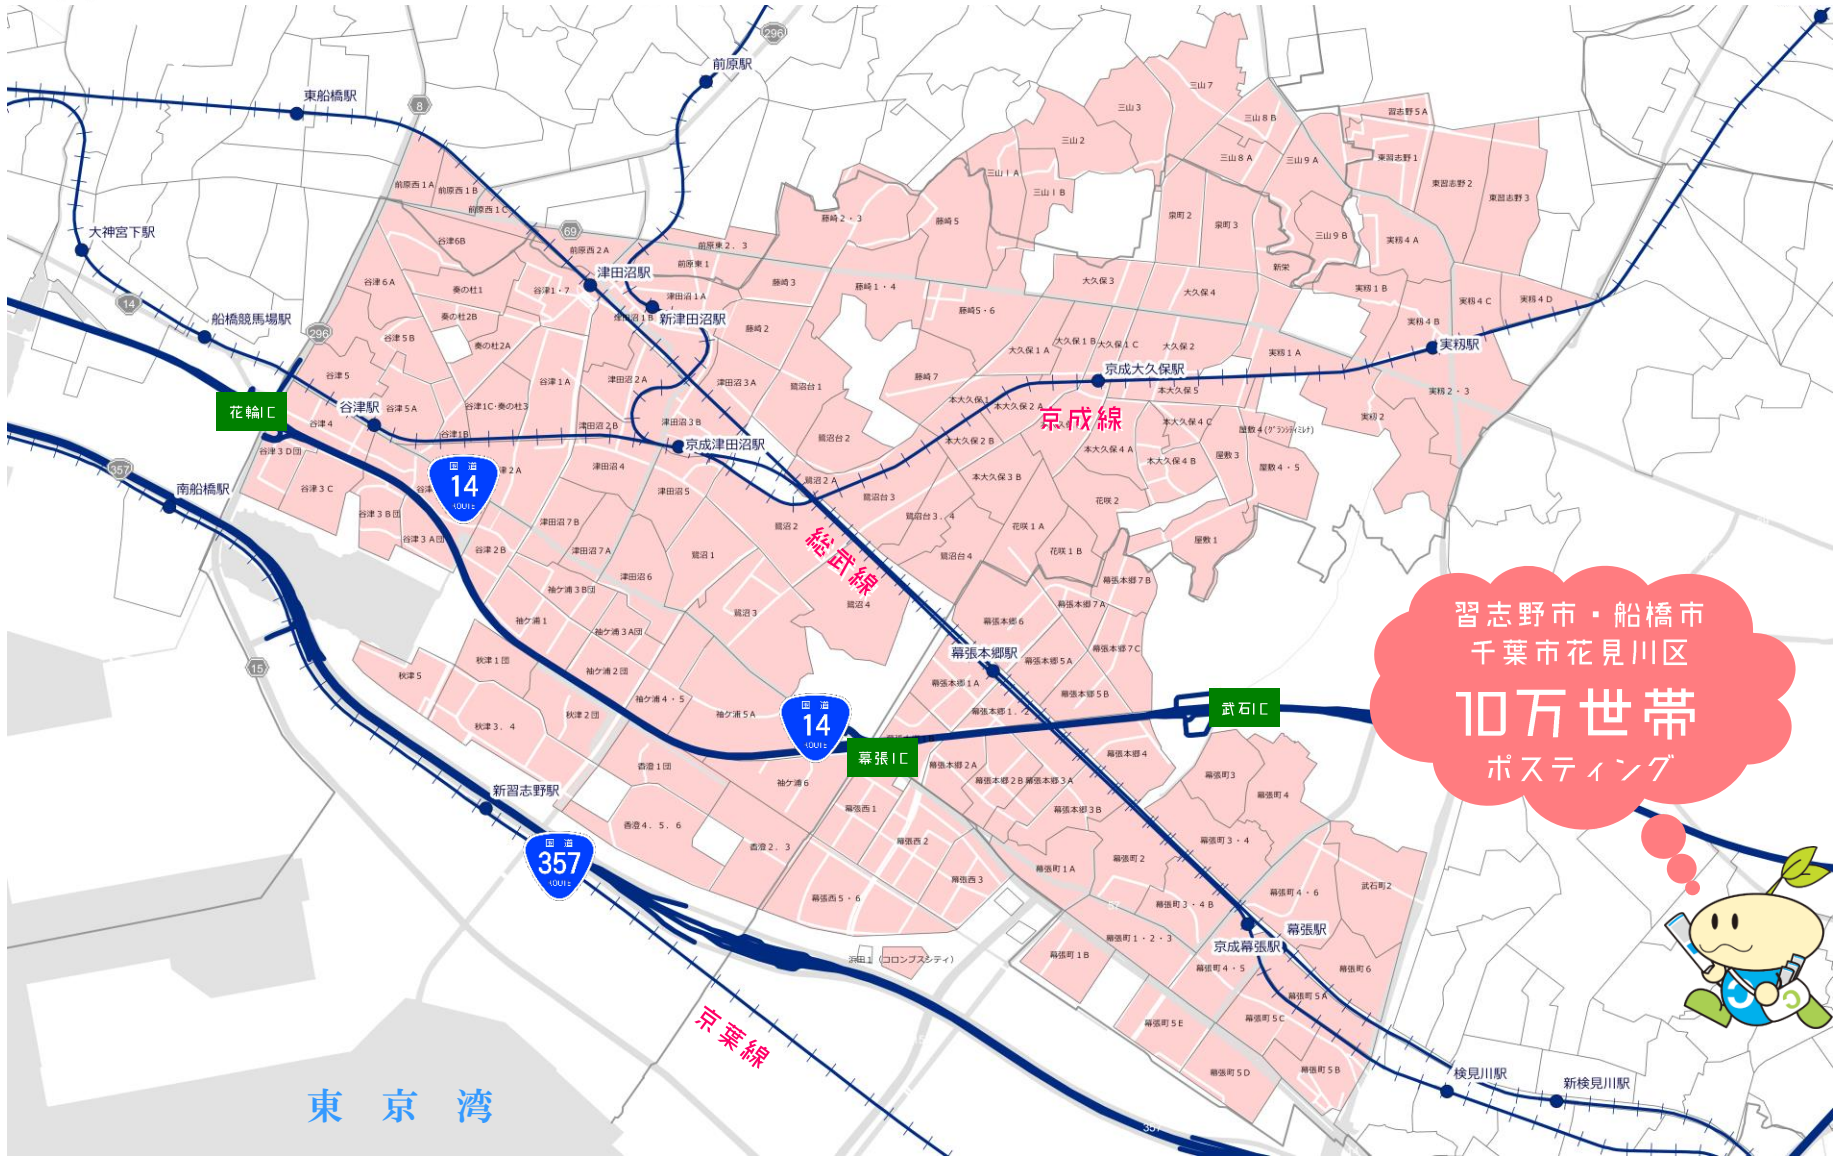

習志野・幕張周辺版

JR総武線沿線・京葉線沿線
京成線・新京成線沿線

Happiness

習志野市・船橋市
千葉市花見川区
10万世帯
ポスティング