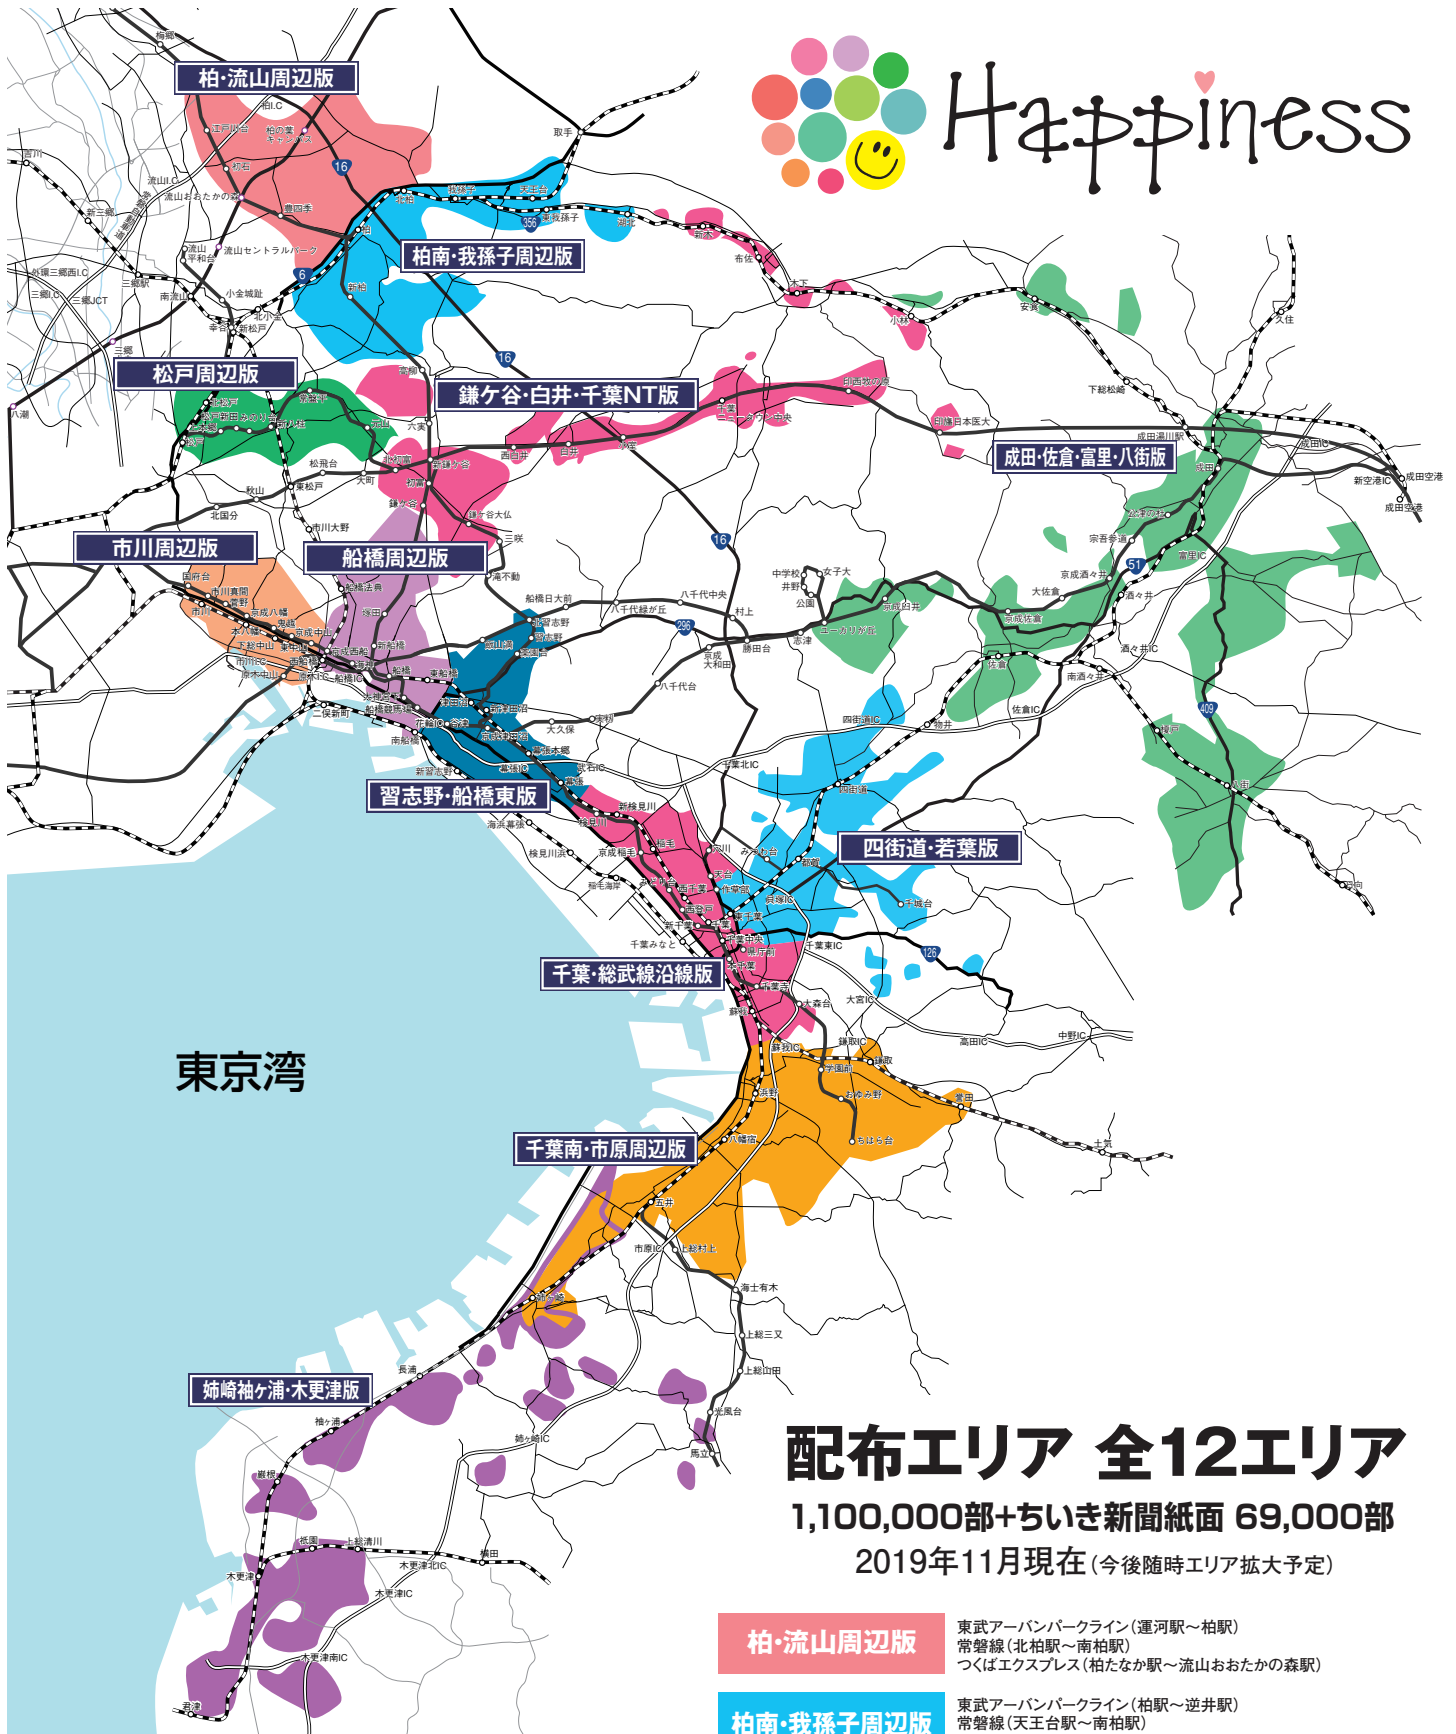

Happiness

東京湾

配布エリア 全12エリア

1,100,000部+ちいき新聞紙面 69,000部

2019年11月現在(今後随時エリア拡大予定)

習志野・船橋東版 新京成線(北習志野駅~京成津田沼駅)
京成線(京成津田沼駅~谷津駅)
総武線(幕張駅~津田沼駅) 東葉高速鉄道(北習志野駅~飯山満駅)

千葉・総武線沿線版 総武線(千葉駅~新検見川駅) 内房線・外房線(蘇我駅~千葉駅)
千葉都市モノレール(六川駅~県庁前駅)
京成千葉線(千葉中央駅~検見川駅) 京成千原線(大森台駅~千葉駅)

四街道・若葉版 総武本線(四街道駅~東千葉駅)
千葉都市モノレール(千城台駅~みつわ台駅)

千葉南・市原周辺版 内房線(浜野駅~姉ヶ崎駅) 外房線(鎌取駅~菅田駅)
京成千原線(学園前駅~ちはら台駅)

姉崎袖ヶ浦・木更津版 内房線(姉ヶ崎駅~君津駅) 小湊鉄道(光風台駅~馬立駅)
久留里線(木更津駅~上総清川駅)
※姉崎袖ヶ浦・木更津版のみ、ちいき新聞紙面での発行になります

柏・流山周辺版 東武アーバンパークライン(運河駅~柏駅)
常磐線(北柏駅~南柏駅)
つくばエクスプレス(柏たなか駅~流山おおたかの森駅)

柏南・我孫子周辺版 東武アーバンパークライン(柏駅~逆井駅)
常磐線(天王台駅~南柏駅)
成田線(湖北駅~我孫子駅)

松戸周辺版 常磐線(馬橋駅~松戸駅)
武蔵野線(八柱駅)
新京成線(くぬぎ山駅~松戸駅)

市川周辺版 総武線(下総中山駅~市川駅)
京成線(東中山駅~国府台駅)
都営新宿線・東西線

船橋周辺版 東武アーバンパークライン(馬込沢駅~船橋駅)
総武線(東船橋駅~西船橋駅) 武蔵野線(船橋法典駅~西船橋駅)
京成線(船橋競馬場駅~京成西船橋) 東葉高速鉄道(東海神駅~西船橋駅)