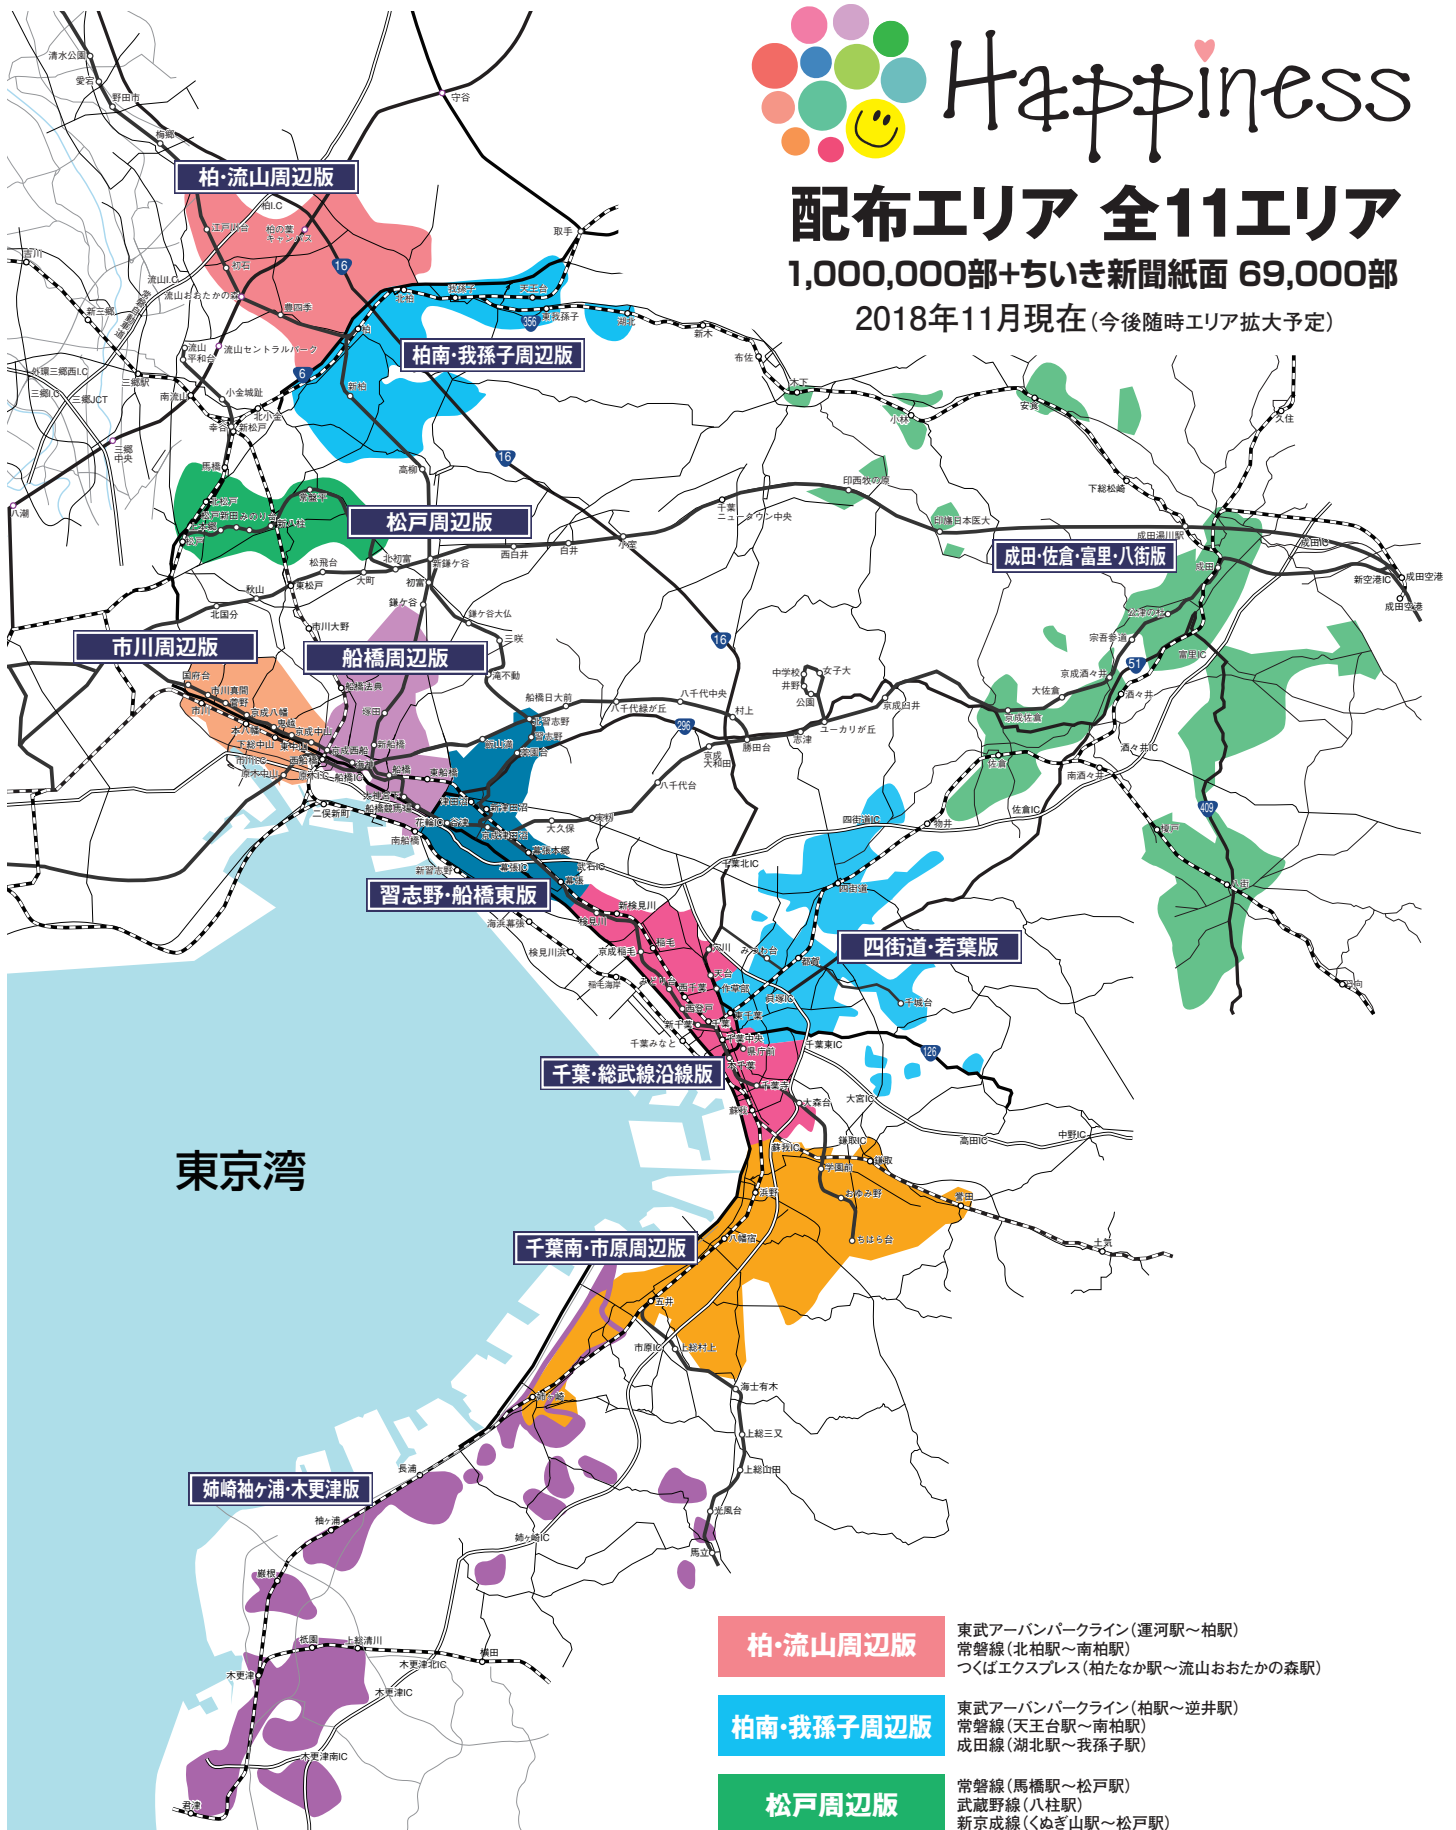

Happiness

配布エリア 全11エリア

1,000,000部+ちいき新聞紙面 69,000部

2018年11月現在(今後随時エリア拡大予定)

千葉・総武線沿線版 総武線(千葉駅~新検見川駅) 内房線・外房線(蘇我駅~千葉駅)
千葉都市モノレール(六川駅~県庁前駅)
京成千葉線(千葉中央駅~検見川駅) 京成千原線(大森台駅~千葉駅)

四街道・若葉版 総武本線(四街道駅~東千葉駅)
千葉都市モノレール(千城台駅~みつわ台駅)

千葉南・市原周辺版 内房線(浜野駅~姉ヶ崎駅) 外房線(鎌取駅~菅田駅)
京成千原線(学園前駅~ちはら台駅)

姉崎袖ヶ浦・木更津版 内房線(姉ヶ崎駅~君津駅) 小湊鉄道(光風台駅~馬立駅)
久留里線(木更津駅~上総清川駅)
※姉崎袖ヶ浦・木更津版のみ、ちいき新聞紙面での発行になります

柏・流山周辺版 東武アーバンパークライン(運河駅~柏駅)
常磐線(北柏駅~南柏駅)
つくばエクスプレス(柏たなか駅~流山おおたかの森駅)

柏南・我孫子周辺版 東武アーバンパークライン(柏駅~逆井駅)
常磐線(天王台駅~南柏駅)
成田線(湖北駅~我孫子駅)

松戸周辺版 常磐線(馬橋駅~松戸駅)
武蔵野線(八柱駅)
新京成線(くぬぎ山駅~松戸駅)

市川周辺版 総武線(下総中山駅~市川駅)
京成線(東中山駅~国府台駅)
都営新宿線・東西線

船橋周辺版 東武アーバンパークライン(馬込駅~船橋駅)
総武線(東船橋駅~西船橋駅) 武蔵野線(船橋法典駅~西船橋駅)
京成線(船橋競馬場駅~京成西船駅) 東葉高速鉄道(東海神駅~西船橋駅)

習志野・船橋東版 新京成線(北習志野駅~京成津田沼駅)
京成線(京成津田沼駅~谷津駅)
総武線(幕張駅~津田沼駅) 東葉高速鉄道(北習志野駅~飯山満駅)

成田・佐倉・富里・八街版 成田線(木下駅~成田駅)(成田駅~佐倉駅)
総武本線(八街駅~佐倉駅) 北総線(印西牧の原駅~成田湯川駅)
京成本線(京成成田駅~京成佐倉駅)