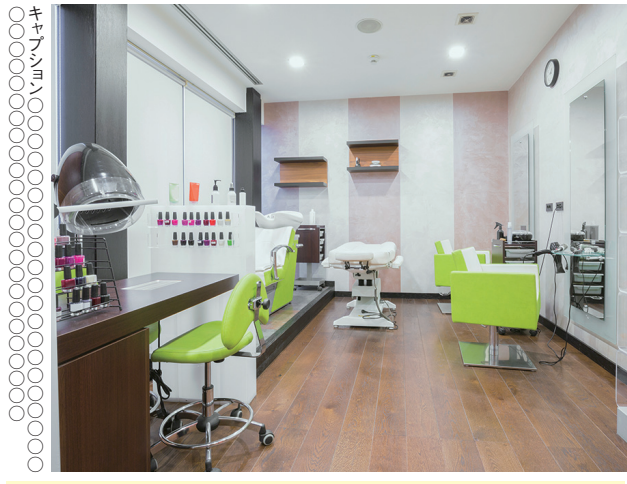

MENU		
カット	5,400円▶	2,800円
リタッチ		3,240円~
シンプルカラー	6,580円~▶	3,780円~
ウェーブ	7,560円~▶	6,480円~
デジタルパーマ	12,960円~▶	13,824円~
縮毛矯正		1,728円
トリートメント	17,280円~▶	

※価格はご新規様限定です

ご新規様限定
上記価格で
施術いたします
※H29年●月●日まで有効
店名●●●●●●●●●●

お名前 ( )代
住所 〒 -
TEL