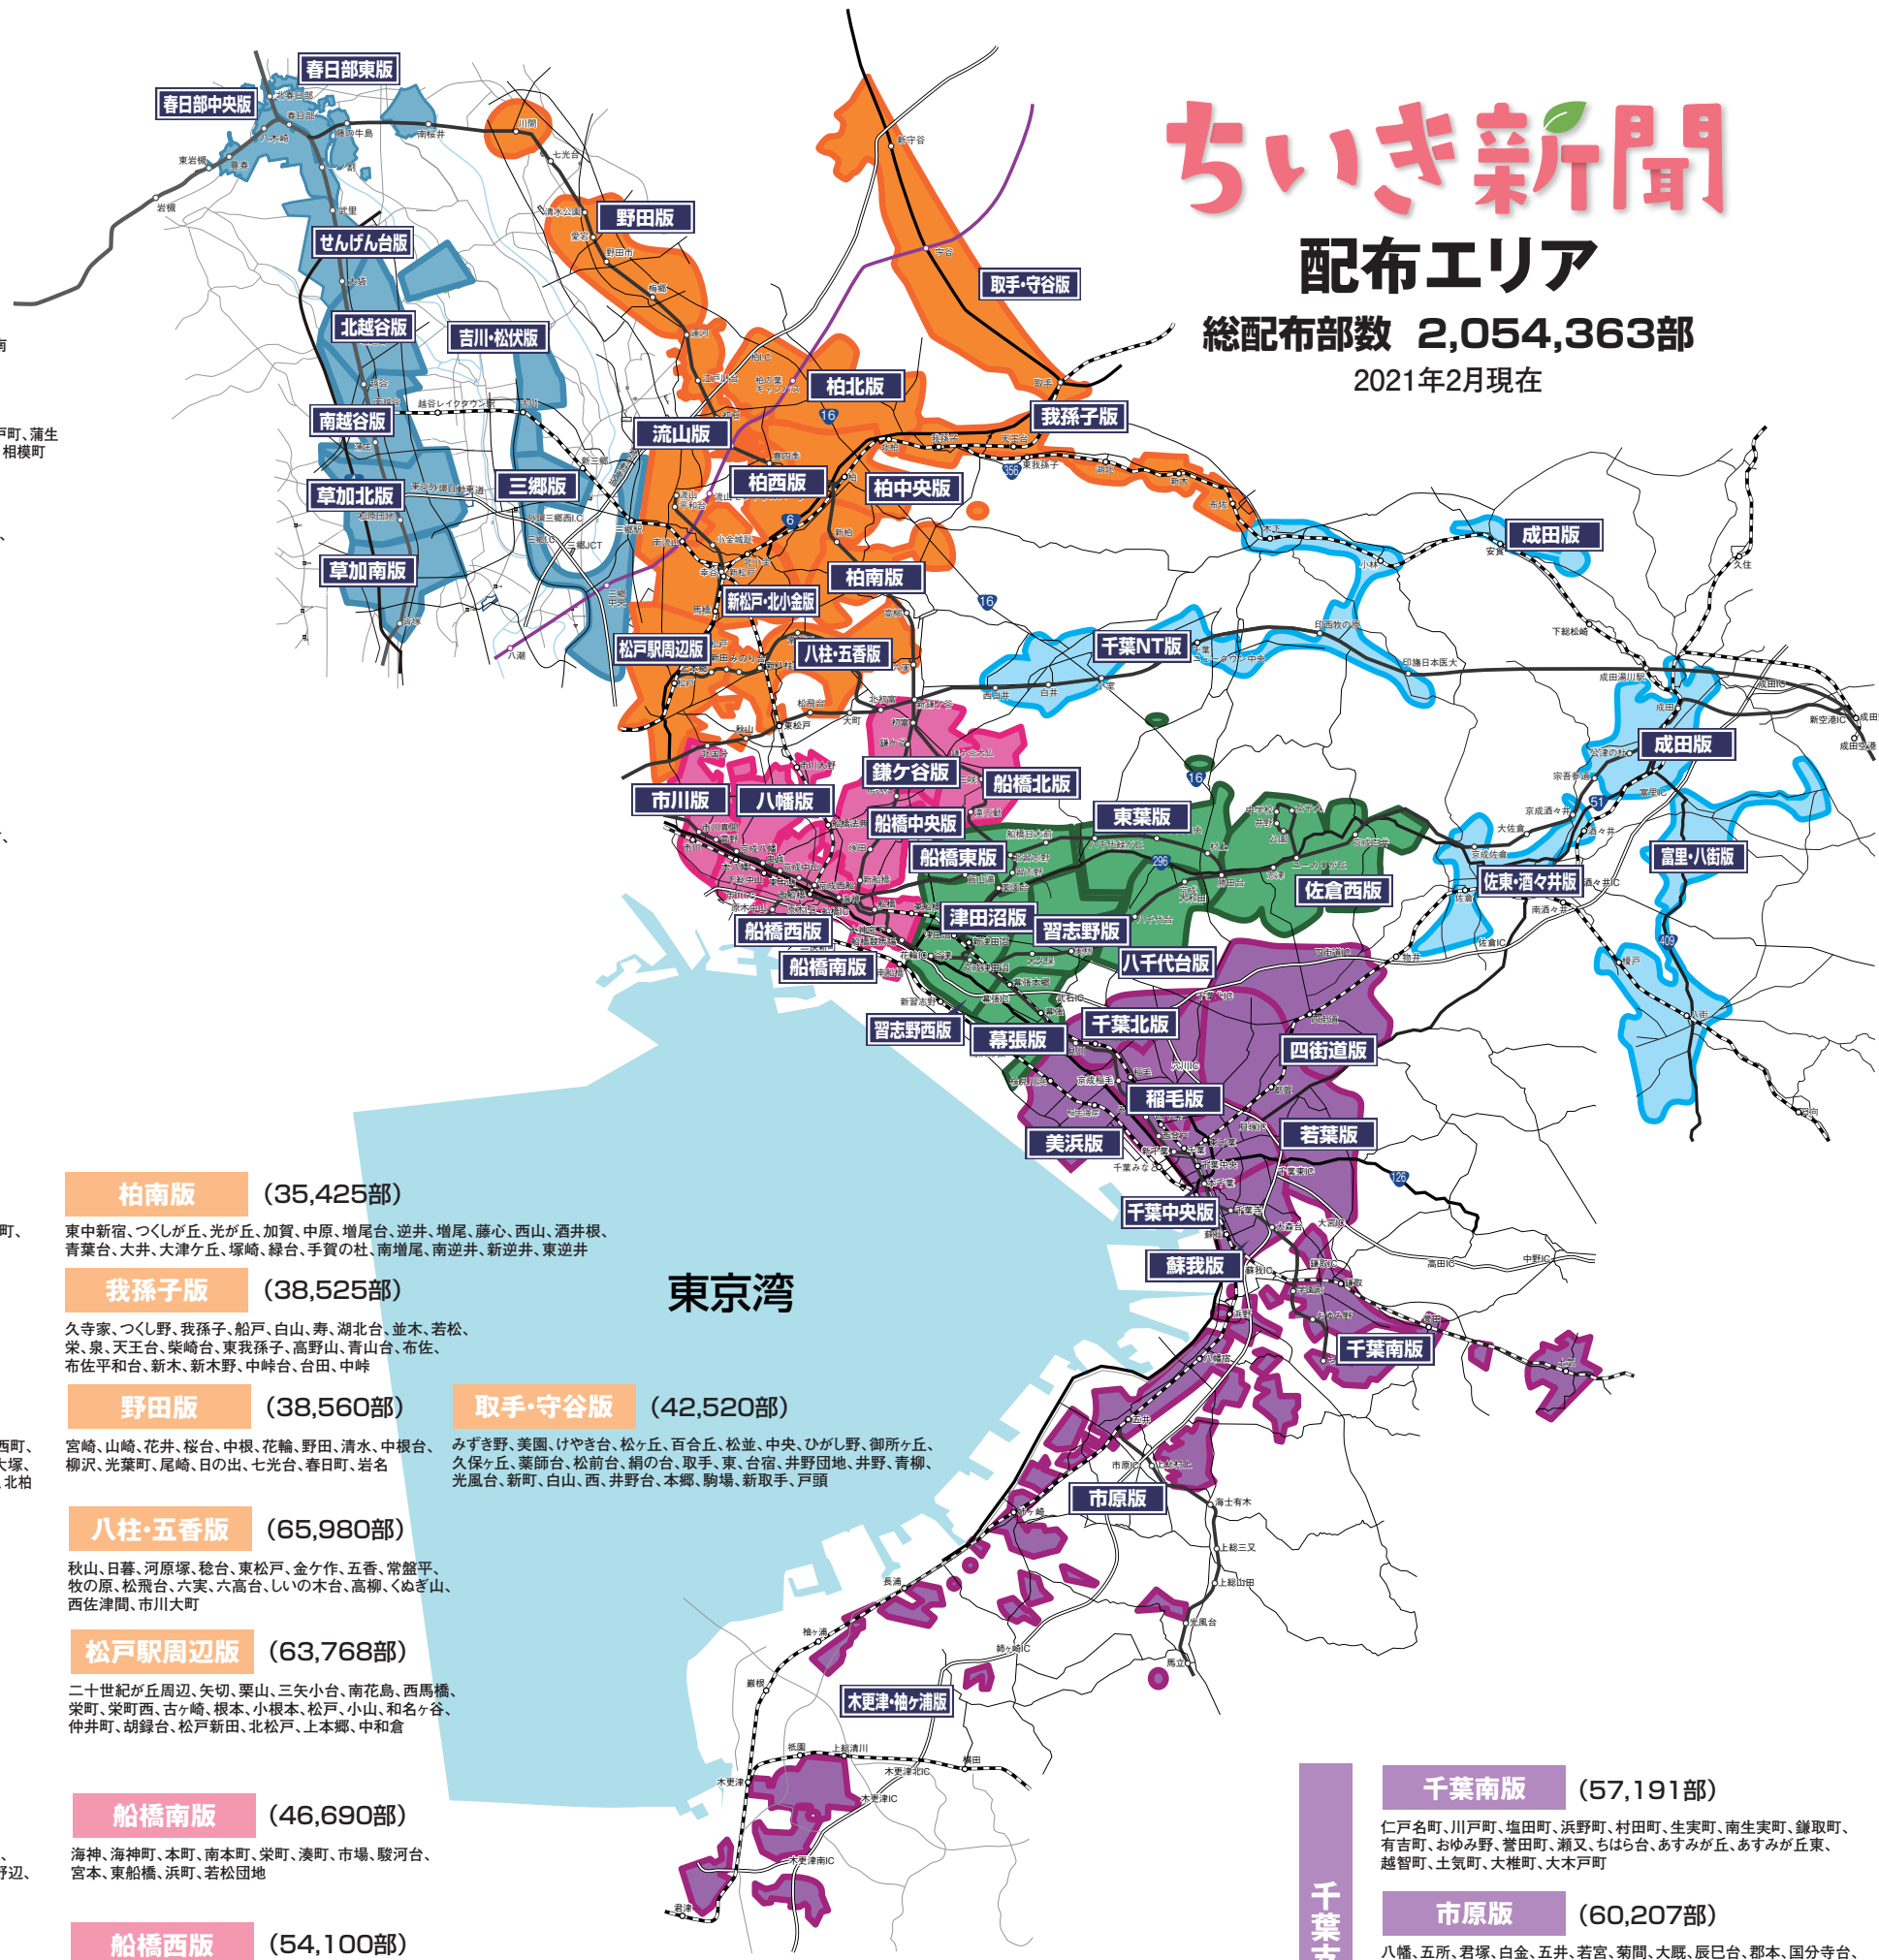

ちいき新聞

配布エリア

総配布部数 2,054,363部
2021年2月現在

三郷版	(40,328部)
彦糸、彦音、彦成、さつき平、彦川戸、彦野、彦倉、上口、彦沢、番匠免、谷口、谷中、栄、新和、早稲田、三郷、幸房、戸ヶ崎、高洲、東町、鷹野	
吉川・松伏版	(25,667部)
きよみ野、吉川、平沼、保、栄町、中野、木売、高富、高久、新栄、中曽根、道庭、吉川団地、松伏、松葉、ゆめみ野、田中、吉川美南	
南越谷版	(41,563部)
七左町、大間野町、赤山町、谷中町、元柳田町、瓦曾根、南越谷、西方、登戸町、蒲生、蒲生西・東・本・寿・旭・西・南・愛宕町、南町、伊原、宮本町、神明町、南荻島、相模町	
北越谷版	(38,743部)
越ヶ谷、北越谷、東越谷、花田、宮前、大沢、東大沢、大房、大林、大里、弥栄町、弥十郎、下間久里、中町、越谷本町、御殿町、柳町	
草加北版	(42,847部)
北谷、松原、花栗、草加、栄町、中根、松江、長栄町、清門町、金明町、新善町、旭町、八幡町、弁天、小山、新栄団地、新栄、青柳、原町	
草加南版	(32,700部)
西町、氷川町、苗塚町、谷塚上町、谷塚町、谷塚、神明、住吉、高砂、中央、吉町、瀬崎町、花栗、草加、手代町、柳島町	
せんげん台版	(30,249部)
南荻島、袋山、上間久里、下間久里、千間台東、千間台西、恩間、大竹、千間、大泊、大枝、大畑、武里団地、武里中野、増田新田、大場	
春日部中央版	(36,758部)
花積、上蛭田、下蛭田、道口蛭田、南中曽根、新方袋、内牧、栄町、梅田、増富、豊町、八木崎町、西八木崎、大沼、谷原、中央、粕壁、浜川戸、南、一ノ割、備後西	
春日部東版	(30,541部)
梅田本町、梅田、粕壁、粕壁東、緑町、小淵、八丁目、樋堀、樋籠、牛島、藤塚、本田町、六軒町、豊野町、西金野井、新宿新田、大森、金崎、米島、東中野、米崎	

柏北版	(35,165部)
松ヶ崎、十余二、根戸、松葉町、花野井、大室、若葉、宿蓮寺、布施、新町、高田、柏の葉、みどり台、西原、西柏台、青田、駒木台、小青田、船戸	
柏西版	(36,818部)
南柏、豊町、富里、新富町、豊上、豊四季、中新宿、今谷上町、豊住、東中新宿、光が丘、東山、常盤台、永楽台、新柏、名戸ヶ谷、向小金、松ヶ丘、前ヶ崎、名都借、野々下、長崎、西松ヶ丘	
柏中央版	(38,675部)
柏、中央町、あけぼの、末広、旭町、明原、向原、豊四季台、かやの町、西町、篠籠田、泉町、中央、千代田、富里、若葉、緑ヶ丘、東上町、桜台、東、大塚、東台町、弥生町、八幡町、東柏、開場町、あかね町、亀甲台、ひばりが丘、戸張、北柏	
流山版	(49,820部)
三輪野山、加、平和台、流山、宮園、大字鯉ヶ崎、西平井、南流山、江戸川台、初石、若葉台、富士見台、美原、平方、こうのす台、深井、美田、市野谷	
新松戸・北小金版	(65,080部)
幸田、平賀、大金平、大谷口、横須賀、新松戸北、新松戸、新松戸南、西馬橋、小金原、根本内、八ヶ崎、馬橋、北小金	
柏南版	(35,425部)
東中新宿、つくしが丘、光が丘、加賀、中原、増尾台、逆井、増尾、藤心、西山、酒井根、青葉台、大井、大津ヶ丘、塚崎、緑台、手賀の社、南増尾、南逆井、新逆井、東逆井	
我孫子版	(38,525部)
久寺家、つくし野、我孫子、船戸、白山、寿、湖北台、並木、若松、栄、泉、天王台、柴崎台、東我孫子、高野山、青山台、布佐、布佐平和台、新木、新木野、中峠台、台田、中峠	
野田版	(38,560部)
宮崎、山崎、花井、桜台、中根、花輪、野田、清水、中根台、柳沢、光葉町、尾崎、日の出、七光台、春日町、岩名	
八柱・五香版	(65,980部)
秋山、日暮、河原塚、穂台、東松戸、金ヶ作、五香、常盤平、牧の原、松飛台、六実、六高台、いしの木台、高柳、くぬぎ山、西佐津間、市川大町	
松戸駅周辺版	(63,768部)
二十世紀が丘周辺、矢切、栗山、三矢小台、南花島、西馬橋、栄町、栄町西、古ヶ崎、根本、小根本、松戸、小山、和名ヶ谷、仲井町、胡緑台、松戸新田、北松戸、上本郷、中和倉	
柏南版	(35,425部)
東中新宿、つくしが丘、光が丘、加賀、中原、増尾台、逆井、増尾、藤心、西山、酒井根、青葉台、大井、大津ヶ丘、塚崎、緑台、手賀の社、南増尾、南逆井、新逆井、東逆井	
我孫子版	(38,525部)
久寺家、つくし野、我孫子、船戸、白山、寿、湖北台、並木、若松、栄、泉、天王台、柴崎台、東我孫子、高野山、青山台、布佐、布佐平和台、新木、新木野、中峠台、台田、中峠	
野田版	(38,560部)
宮崎、山崎、花井、桜台、中根、花輪、野田、清水、中根台、柳沢、光葉町、尾崎、日の出、七光台、春日町、岩名	
八柱・五香版	(65,980部)
秋山、日暮、河原塚、穂台、東松戸、金ヶ作、五香、常盤平、牧の原、松飛台、六実、六高台、いしの木台、高柳、くぬぎ山、西佐津間、市川大町	
松戸駅周辺版	(63,768部)
二十世紀が丘周辺、矢切、栗山、三矢小台、南花島、西馬橋、栄町、栄町西、古ヶ崎、根本、小根本、松戸、小山、和名ヶ谷、仲井町、胡緑台、松戸新田、北松戸、上本郷、中和倉	

東京湾

鎌ヶ谷版	(38,465部)
中央、新鎌ヶ谷、南初富、東初富、北初富、初富本町、北中沢、東中沢、富岡、右京塚、道野辺本町、丸山、鎌ヶ谷、南鎌ヶ谷、東鎌ヶ谷、東道野辺、西道野辺、富士、道野辺中央	
船橋北版	(32,840部)
高根町、金杉、金杉台、緑台、三咲、大穴北、大穴南、高野台、八木が谷、みやぎ台、咲が丘、二和東、二和西、南三咲	
船橋中央版	(45,390部)
夏見、夏見台、北本町、馬込町、藤原、上山町、旭町、前貝塚町、行田、行田町、丸山、山手、柏井町