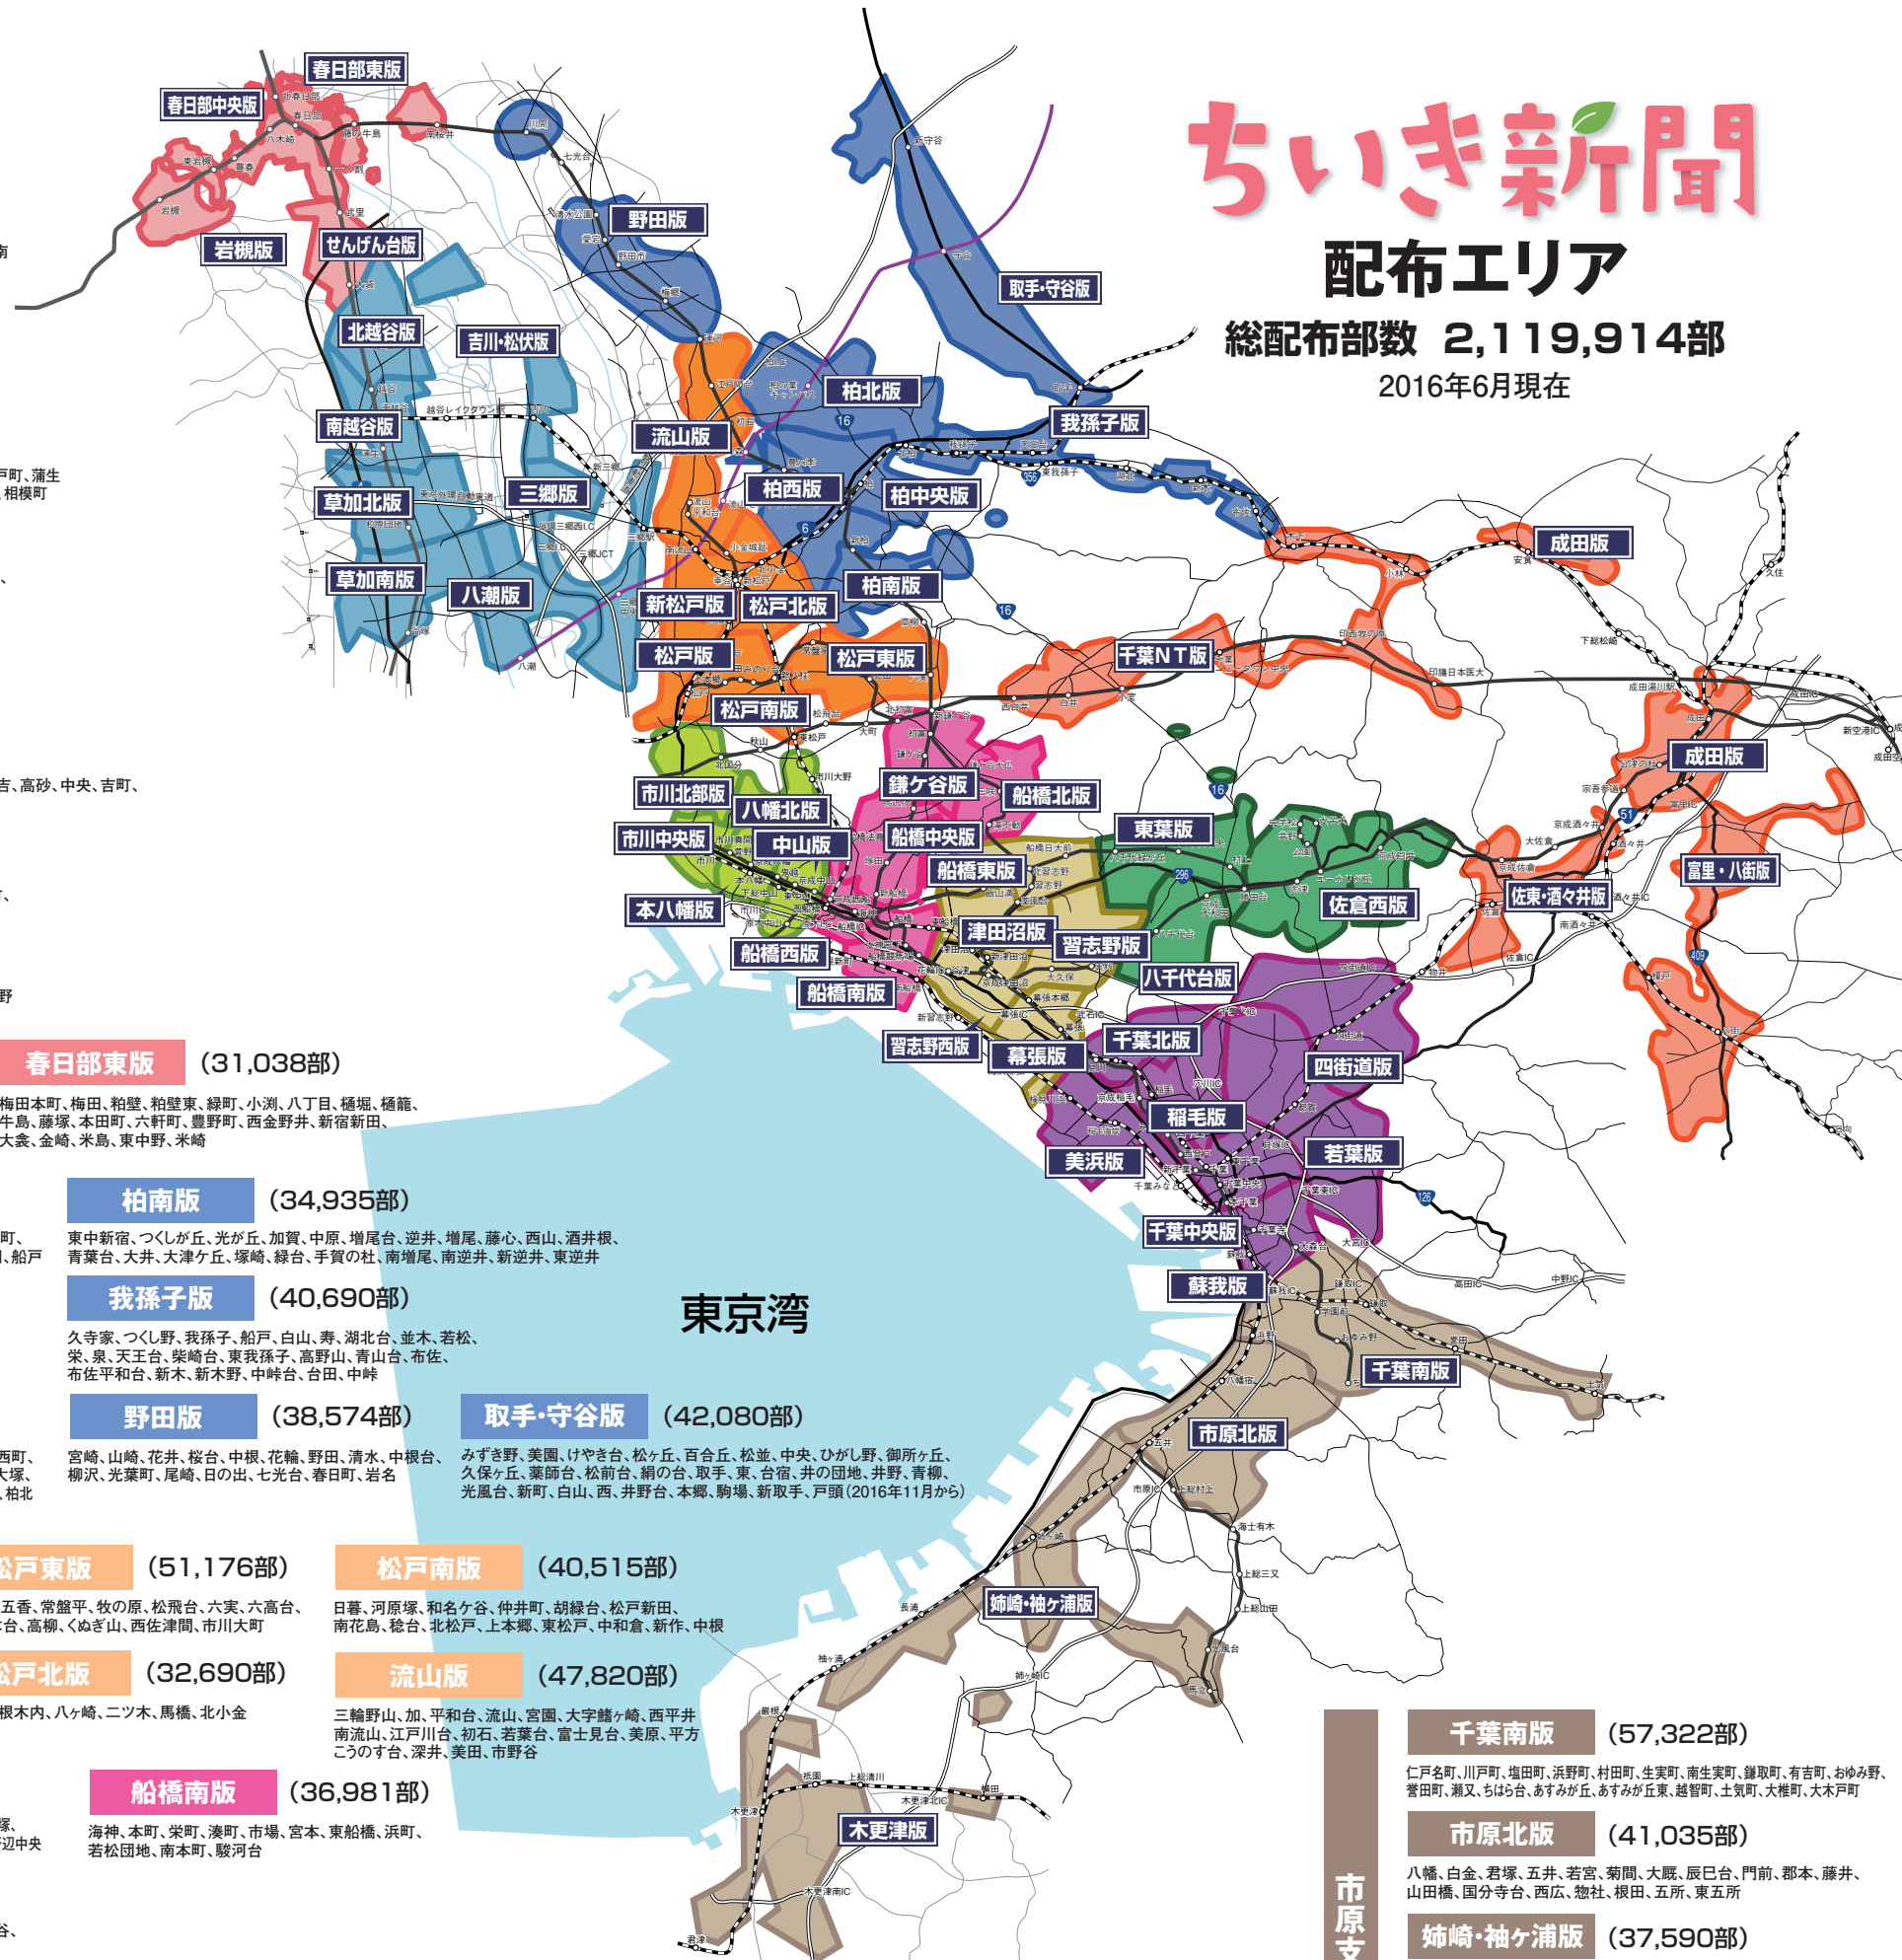

## 配布エリア

総配布部数 2,119,914部  
2016年6月現在

越谷支社

- 三郷版** (40,787部)  
彦糸、彦音、彦成、さつき平、彦川戸、彦野、彦倉、上口、彦沢、番匠免、谷口、谷中、栄、新和、早稲田、三郷、幸房、戸ヶ崎、高洲、東町、鷹野
- 吉川・松伏版** (25,444部)  
きよみ野、吉川、平沼、保、栄町、中野、木売、高富、高久、新栄、中曾根、道庭、吉川団地、松伏、松葉、ゆめみ野、田中、吉川美南
- 八潮版** (21,514部)  
八潮団地、八条、鶴ヶ曾根、松之木、伊草、伊草団地、新町、緑町、中央、八潮、大瀬、古新田、大曾根、木曾根、南後谷、柳之宮、上馬場、中馬場、西袋、南川崎、伊勢野
- 南越谷版** (37,891部)  
七左町、大間野町、赤山町、谷中町、元柳田町、瓦曾根、南越谷、西方、登戸町、蒲生、蒲生西・東・本・寿・旭・香・南・愛宕町、南町、伊原、宮本町、神明町、南荻島、相模町
- 北越谷版** (39,133部)  
越ヶ谷、北越谷、東越谷、花田、宮前、大沢、東大沢、大原、大林、大里、弥栄町、弥十郎、下間久里、中町、越谷本町、御殿町、柳町
- 草加北版** (42,814部)  
北谷、松原、花栗、草加、栄町、中根、松江、長栄町、清門町、金明町、新善町、旭町、八幡町、弁天、小山、新栄団地、新栄、青柳、原町
- 草加南版** (42,994部)  
西町、氷川町、苗塚町、谷塚上町、谷塚仲町、谷塚町、谷塚、神明、住吉、高砂、中央、吉町、瀬崎町、花栗、草加、手代町、柳島町、遊馬、稲荷町、新里町、両新田

春日部支社

- せんげん台版** (30,584部)  
南荻島、袋山、上間久里、下間久里、千間台東、千間台西、恩間、大竹、千間、大治、大枝、大畑、武里団地、武里中野、増田新田、大場
- 岩槻版** (26,000部)  
本町、本丸、府内、城南、加倉、西原、宮町、上野、諏訪、東岩槻、南平野 (2016年9月から)
- 春日部中央版** (37,127部)  
花積、上蛭田、下蛭田、道口蛭田、南中曾根、新方袋、内牧、栄町、梅田、増富、豊町、八木崎町、西八木崎、大沼、谷原、中央、粕壁、浜川戸、南、一ノ割、備後西
- 春日部東版** (31,038部)  
梅田本町、梅田、粕壁、粕壁東、緑町、小淵、八丁目、桶塚、桶塚、牛島、藤塚、本田町、六軒町、豊野町、西金野井、新宿新田、大森、金崎、米島、東中野、米崎

松戸支社

- 新松戸版** (32,625部)  
平賀、大金牛、大谷口、横須賀、新松戸北、新松戸、新松戸南、西馬橋
- 松戸版** (29,375部)  
西馬橋、栄町、栄町西、古ヶ崎、根本、小根本、松戸、小山、岩瀬、下馬木、南花島、竹ヶ花

船橋支社

- 鎌ヶ谷版** (38,140部)  
中央、新鎌ヶ谷、南初富、東初富、北初富、初富本町、北中沢、東中沢、富岡、右京塚、道野辺本町、丸山、鎌ヶ谷、南鎌ヶ谷、東鎌ヶ谷、東道野辺、西道野辺、富士、道野辺中央
- 船橋北版** (32,655部)  
高根町、金杉、金杉谷、緑台、三咲、大穴北、大穴南、高野台、八木が谷、みやぎ台、咲が丘、二和東、二和西、南三咲
- 船橋中央版** (43,550部)  
夏見、夏見台、北本町、馬込町、藤原、上山町、旭町、前貝塚町、行田、行田町、丸山、山手、柏井町
- 船橋西版** (29,485部)  
海神、印内、古作、西船、葛飾町、山野町、印内町、二子町、本郷町、海神町、東中山、若宮

市川支社

- 市川北部版** (23,075部)  
国府台、柿の木町周辺、矢切、栗山、三矢小台、国分、稲越町、堀之内、二十世紀が丘周辺、秋山、大橋、北国分、東国分、中国分
- 市川中央版** (29,705部)  
市川、真間、新田、大洲、須和田、市川南、菅野

- 本八幡版** (30,240部)  
南八幡、平田、大和田、菅野、東大和田、稲荷木、八幡、東菅野
- 八幡北版** (25,435部)  
曾谷、宮久保、北方町、南大野、大野町、奉免町、下貝塚、塚塚新田