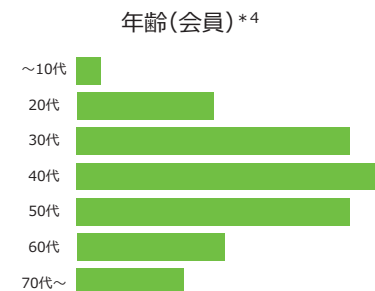

ご希望の検索ワード(地域 × キーワード)をもとに最適なSEO対策を行います

04 ちいき新聞連動

*1
 千葉・埼玉を中心に毎週204万部手配りされているちいき新聞と連動しているため多くの読者がチイコミに集まります

*広告の掲載内容と有料プランページに連動することもできます

料金

プラン	シンプルプラン 月額12,000円(税別) 初期費用50,000円(税別) 契約期間12ヶ月	バリュープラン 月額20,000円(税別) 初期費用50,000円(税別) 契約期間12ヶ月
イメージ		
画面幅	通常サイズ	ワイドサイズ
デザイン	デフォルト設定	選べるカラー 21色
TOP ページ	画像固定表示 文字色変更不可	画像自動再生(スライダー表示) 一部文字色変更可*
画像作成 / 修正回数	1枚 / 月 2回まで	3枚 / 月 4回まで
バナー広告・サイドバナー非表示	X	O
上部検索バー非表示	X	O
Goole カレンダー表示	X	O
ストリートビュー・動画表示	X	O

*文字色はバリュープランで選んだカラーのみ指定できます

チイコミ!のアクセス

*1 2020年1月現在 *2 2020年4月末現在(有料店舗658店の内訳) *3 2020年4月末日の会員属性データ(サンプル数54,648)より *4 2020年4月末日の会員属性データ(サンプル数52,717)より

バナー

トップバナー
100,000円 / 月
75,000円 / 2週間

テキストバナー
30,000円 / 月