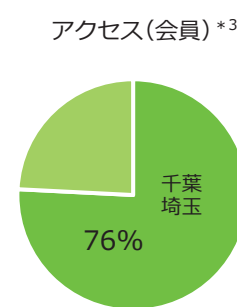

ご希望の検索ワード(地域 × キーワード)をもとに最適なSEO対策を行います

04 ちいき新聞連動

*1
 千葉・埼玉を中心に毎週204万部手配りされているちいき新聞と連動しているため多くの読者がチイコミに集まります

*広告の掲載内容と有料プランページに連動することもできます

料金

プラン	シンプルプラン 月額12,000円(税別) 初期費用50,000円(税別) 契約期間12ヶ月	バリュープラン 月額20,000円(税別) 初期費用50,000円(税別) 契約期間12ヶ月
イメージ		
画面幅	通常サイズ	ワイドサイズ
デザイン	デフォルト設定	選べるカラー 21色
TOP ページ	画像固定表示 文字色変更不可	画像自動再生(スライダー表示) 一部文字色変更可*
画像作成 / 修正回数	1枚 / 月 2回まで	3枚 / 月 4回まで
バナー広告・サイドバナー非表示	X	O
上部検索バー非表示	X	O
Goole カレンダー表示	X	O
ストリートビュー・動画表示	X	O

*文字色はバリュープランで選んだカラーのみ指定できます

チイコミ!のアクセス

*1 2020年1月現在 *2 2020年4月末現在(有料店舗658店の内訳) *3 2020年4月末日の会員属性データ(サンプル数54,648)より *4 2020年4月末日の会員属性データ(サンプル数52,717)より

バナー

トップバナー
100,000円 / 月
75,000円 / 2週間

テキストバナー
30,000円 / 月