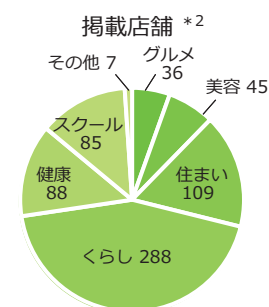

ご希望の検索ワード(地域 × キーワード)をもとに最適なSEO対策を行います

04 ちいき新聞連動

*1
 千葉・埼玉を中心に毎週204万部手配りされているちいき新聞と連動しているため多くの読者がチイコミに集まります

*広告の掲載内容と有料プランページに連動することもできます

料金

プラン	シンプルプラン 月額12,000円(税別) 初期費用50,000円(税別) 契約期間12ヶ月	バリュープラン 月額20,000円(税別) 初期費用50,000円(税別) 契約期間12ヶ月
イメージ		
画面幅	通常サイズ	ワイドサイズ
デザイン	デフォルト設定	選べるカラー 21色
TOP ページ	画像固定表示 文字色変更不可	画像自動再生(スライダー表示) 一部文字色変更可*
画像作成 / 修正回数	1枚 / 月 2回まで	3枚 / 月 4回まで
バナー広告・サイドバナー非表示	X	O
上部検索バー非表示	X	O
Goole カレンダー表示	X	O
ストリートビュー・動画表示	X	O

*文字色はバリュープランで選んだカラーのみ指定できます

チイコミ!のアクセス

*1 2020年1月現在 *2 2020年4月末現在(有料店舗658店の内訳) *3 2020年4月末日の会員属性データ(サンプル数54,648)より *4 2020年4月末日の会員属性データ(サンプル数52,717)より

バナー

トップバナー
100,000円 / 月
75,000円 / 2週間

テキストバナー
30,000円 / 月

オプション

画像作成 1枚 3,000円
 一眼レフでの撮影 1回 2,000円
 SEOコラム 1本 2,000円
 作り変え 初期費用分

お店ページのコンテンツ

-  トップページ(～7,000文字)
-  メニュー(無制限)
-  ギャラリー(無制限)
-  クーポン(～10点)
-  トピックス追加(無制限)
-  求人情報(～3つ)

ご掲載までの流れ

※作成期間は約3～4週間となります。

チイコミ！お客様へのメリット