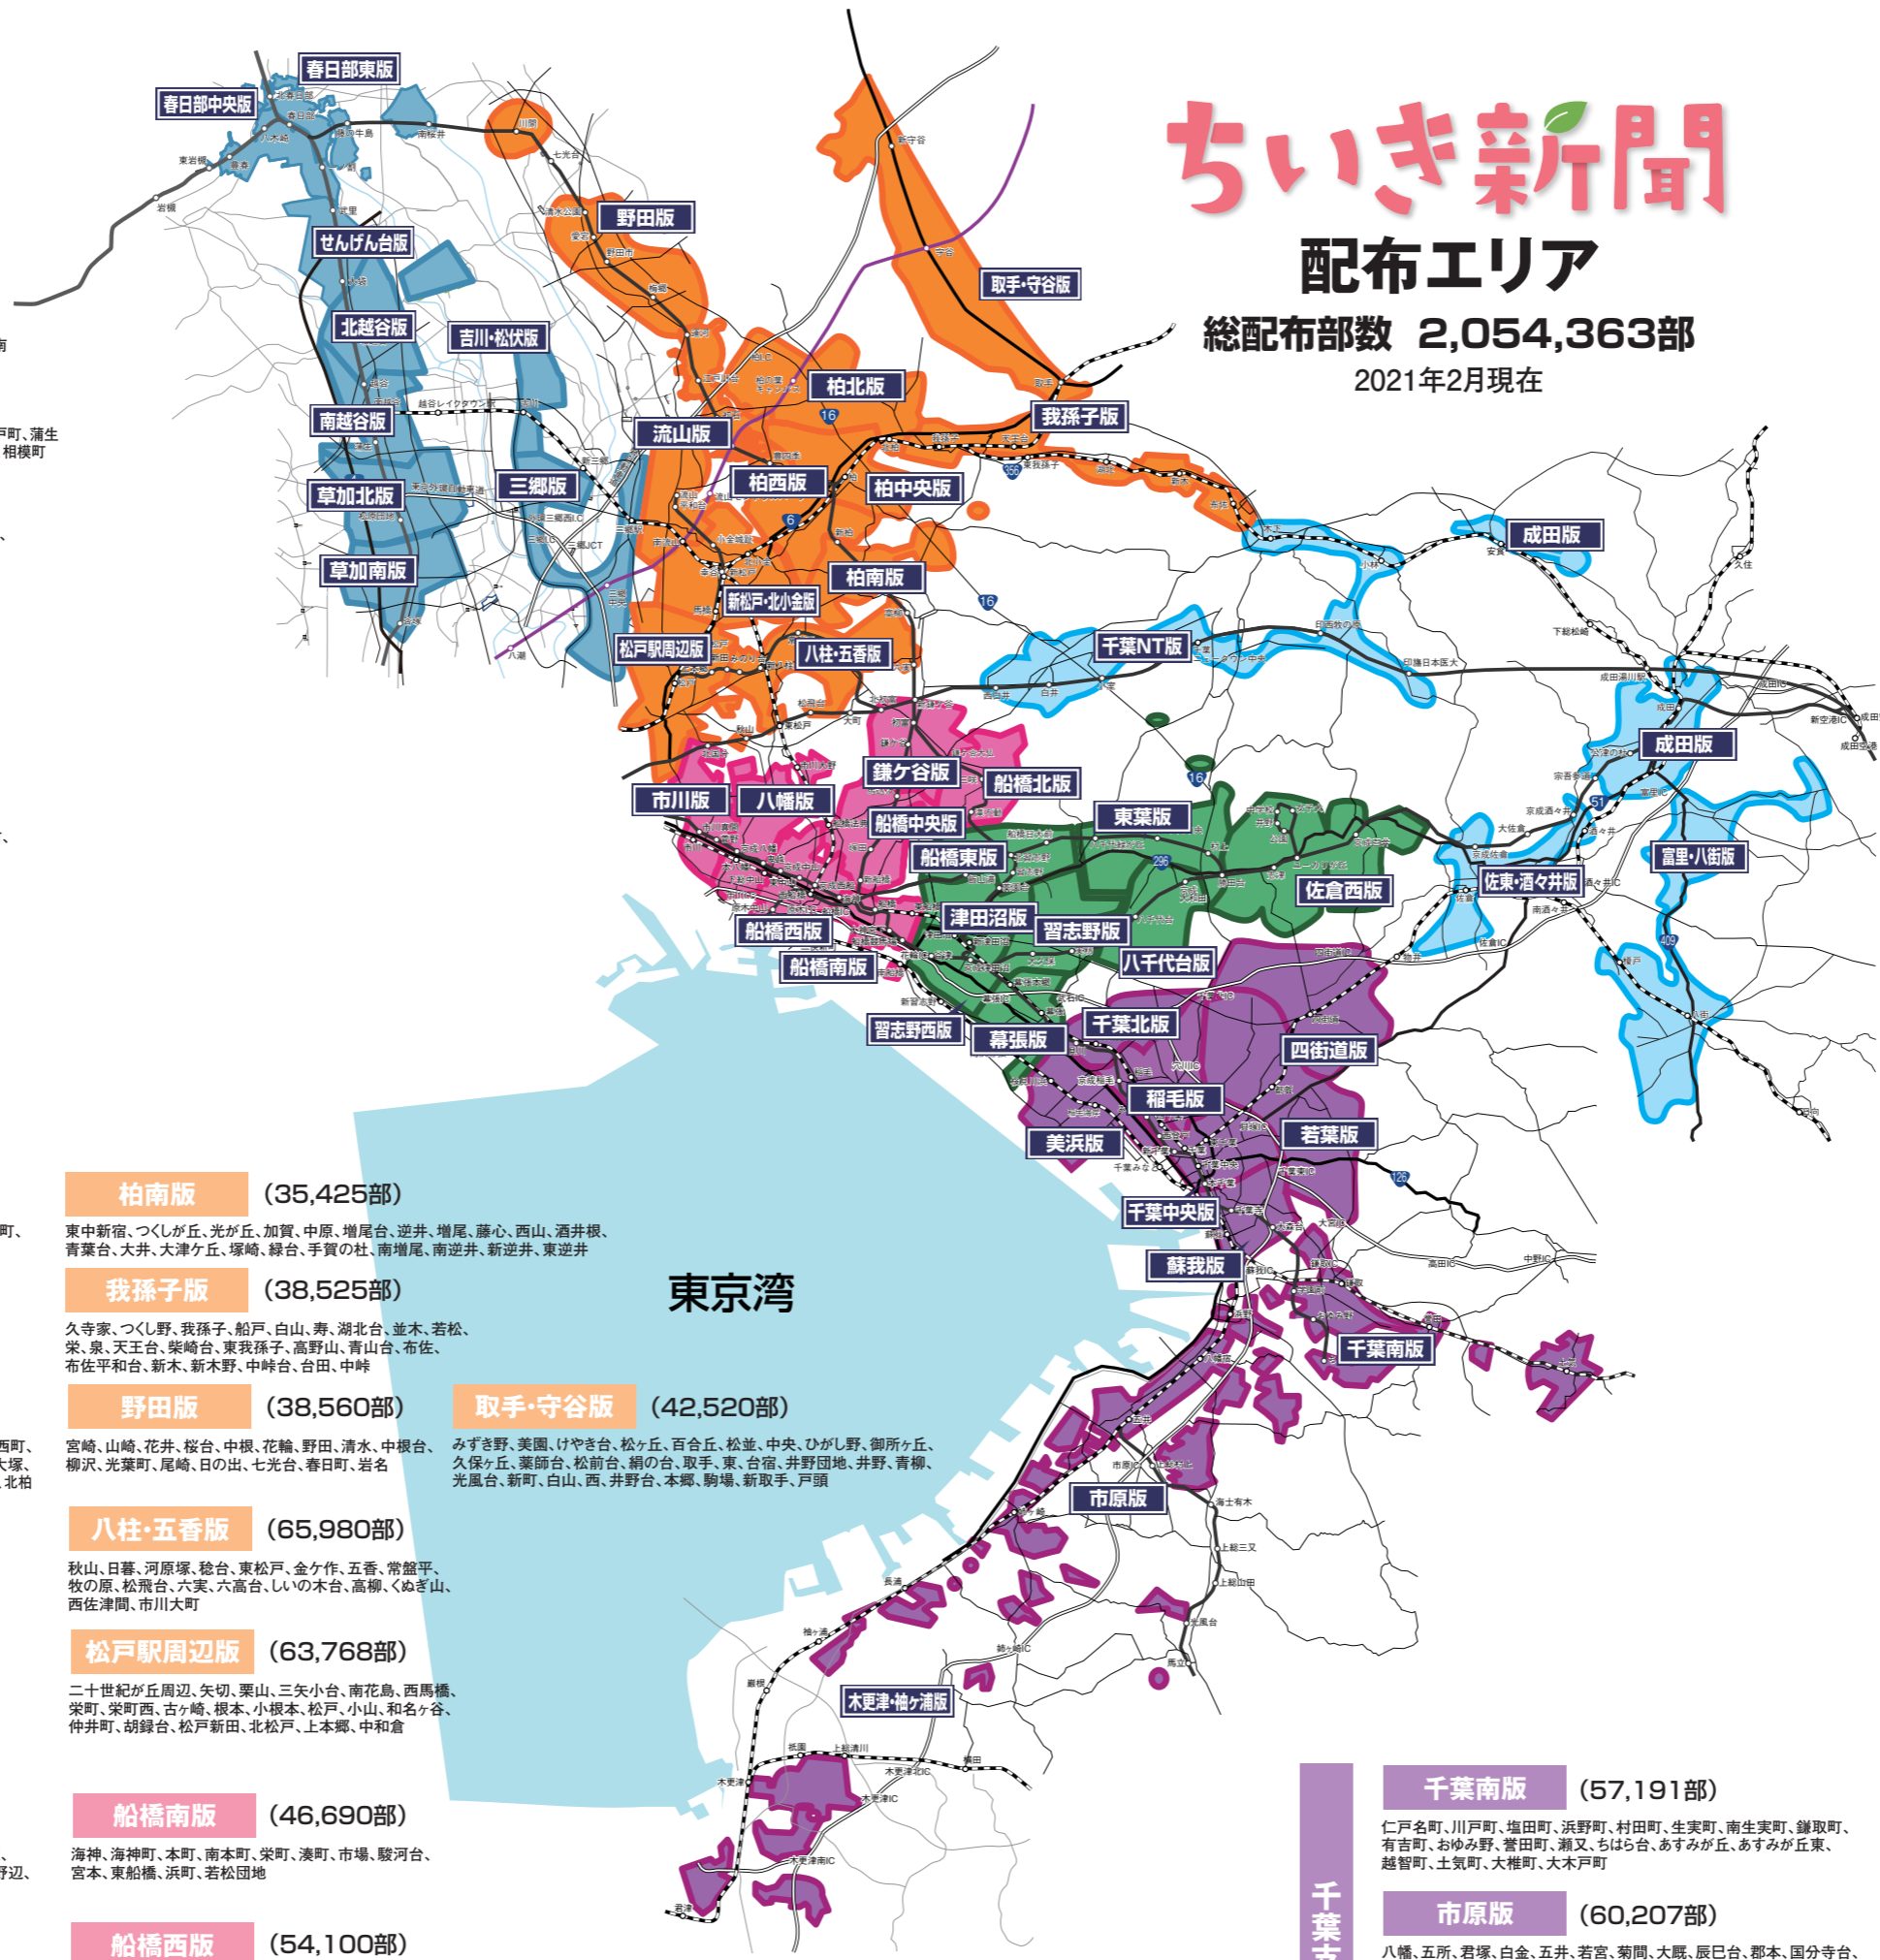

ちいき新聞

配布エリア

総配布部数 2,054,363部

2021年2月現在

- 三郷版** (40,328部)
彦糸、彦音、彦成、さつき平、彦川戸、彦野、彦倉、上口、彦沢、番匠免、谷口、谷中、栄、新和、早稲田、三郷、幸房、戸ヶ崎、高洲、東町、鷹野
- 吉川・松伏版** (25,667部)
きよみ野、吉川、平沼、保、栄町、中野、木売、高富、高久、新栄、中曽根、道庭、吉川団地、松伏、松葉、ゆめみ野、田中、吉川美南
- 南越谷版** (41,563部)
七左町、大間野町、赤山町、谷中町、元柳田町、瓦曾根、南越谷、西方、登戸町、蒲生、蒲生西・東・本・寿・旭・香・南・愛宕町、南町、伊原、宮本町、神明町、南荻島、相模町
- 北越谷版** (38,743部)
越ヶ谷、北越谷、東越谷、花田、宮前、大沢、東大沢、大房、大林、大里、弥栄町、弥十郎、下間久里、中町、越谷本町、御殿町、柳町
- 草加北版** (42,847部)
北谷、松原、花栗、草加、栄町、中根、松江、長栄町、清門町、金明町、新善町、旭町、八幡町、弁天、小山、新栄団地、新栄、青柳、原町
- 草加南版** (32,700部)
西町、氷川町、苗塚町、谷塚上町、谷塚町、谷塚、神明、住吉、高砂、中央、吉町、瀬崎町、花栗、草加、手代町、柳島町
- せんげん台版** (30,249部)
南荻島、袋山、上間久里、下間久里、千間台東、千間台西、恩間、大竹、千間、大泊、大枝、大畑、武里団地、武里中野、増田新田、大場
- 春日部中央版** (36,758部)
花積、上蛭田、下蛭田、道口蛭田、南中曽根、新方袋、内牧、栄町、梅田、増富、豊町、八木崎町、西八木崎、大沼、谷原、中央、粕壁、浜川戸、南、一ノ割、備後西
- 春日部東版** (30,541部)
梅田本町、梅田、粕壁、粕壁東、緑町、小淵、八丁目、樋堀、樋籠、牛島、藤塚、本田町、六軒町、豊野町、西金野井、新宿新田、大森、金崎、米島、東中野、米崎

- 柏北版** (35,165部)
松ヶ崎、十余二、根戸、松葉町、花野井、大室、若葉、宿蓮寺、布施、新町、高田、柏の葉、みどり台、西原、西柏台、青田、駒木台、小青田、船戸
- 柏西版** (36,818部)
南柏、豊町、富里、新富町、豊上、豊四季、中新宿、今谷上町、豊住、東中新宿、光が丘、東山、常盤台、永楽台、新柏、名戸ヶ谷、向小金、松ヶ丘、前ヶ崎、名都借、野々下、長崎、西松ヶ丘
- 柏中央版** (38,675部)
柏、中央町、あけぼの、末広、旭町、明原、向原、豊四季台、かやの町、西町、篠籠田、泉町、中央、千代田、富里、若葉、緑ヶ丘、東上町、桜台、東、大塚、東台町、弥生町、八幡町、東柏、開場町、あかね町、亀甲台、ひばりが丘、戸張、北柏
- 流山版** (49,820部)
三輪野山、加、平和台、流山、宮園、大字鯉ヶ崎、西平井、南流山、江戸川台、初石、若葉台、富士見台、美原、平方、こうのす台、深井、美田、市野谷
- 新松戸・北小金版** (65,080部)
幸田、平賀、大金平、大谷口、横須賀、新松戸北、新松戸、新松戸南、西馬橋、小金原、根本内、八ヶ崎、馬橋、北小金

- 鎌ヶ谷版** (38,465部)
中央、新鎌ヶ谷、南初富、東初富、北初富、初富本町、北中沢、東中沢、富岡、右京塚、道野辺本町、丸山、鎌ヶ谷、南鎌ヶ谷、東鎌ヶ谷、東道野辺、西道野辺、富士、道野辺中央
- 船橋北版** (32,840部)
高根町、金杉、金杉台、緑台、三咲、大穴北、大穴南、高野台、八木が谷、みやぎ台、咲が丘、二和東、二和西、南三咲
- 船橋中央版** (45,390部)
夏見、夏見台、北本町、馬込町、藤原、上山町、旭町、前貝塚町、行田、行田町、丸山、山手、柏井町