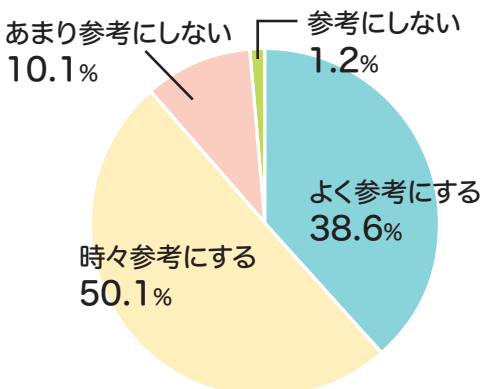

## ラボママってなあに?

登録数1,500名以上!! 広告で口コミ効果 **大!**  
※2024年6月現在

## 読者モデル

\*記事掲載\*

記事にも登場しており、  
読者にとって  
おなじみの存在。  
なので、注目度UPが  
期待できます!

子育てママたちが気軽に情報交換できるママ読者コミュニティ「ちいきラボ」。登録しているママ読者が、読者モデルとして紙面やWEBで体験レポートやお得な情報の紹介などをいたします。

## 体験レポート型広告

全3段~全面サイズOK

**【実施料金】掲載枠料金 + 40,000円**

○ラボママ1名につき (リクルーティング・謝礼) 10,000円

※親子モデルの場合も同様 ○広告制作料30,000円

実施例) 全面広告300,000円+40,000円 合計340,000円

### Q お店選びの際、クチコミは参考にしますか?

**約9割の人が  
参考にすると回答**

地域新聞社実施  
飲食店に関する読者アンケート  
n=3,890