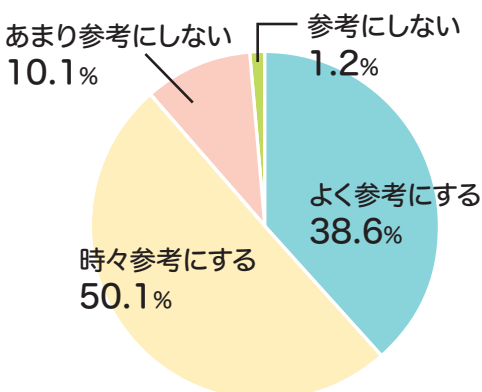

2023.8.4 成田版

ラボママってなあに?

登録数1,500名以上!! 広告で口コミ効果 **大!**
※2024年6月現在

読者モデル

記事掲載

記事にも登場しており、
読者にとって
おなじみの存在。
なので、注目度UPが
期待できます!

子育てママたちが気軽に情報交換できるママ読者コミュニティ「ちいきラボ」。登録しているママ読者が、読者モデルとして紙面やWEBで体験レポートやお得な情報の紹介などをいたします。

体験レポート型広告

全3段~全面サイズOK

【実施料金】掲載枠料金 + 40,000円

○ラボママ1名につき (リクルーティング・謝礼) 10,000円

※親子モデルの場合も同様 ○広告制作料30,000円

実施例) 全面広告300,000円+40,000円 合計340,000円

Q お店選びの際、クチコミは参考にしますか?

**約9割の人が
参考にすると回答**

地域新聞社実施
飲食店に関する読者アンケート
n=3,890

2つの オススメ理由

① 口コミと同様の効果を見込める

ちいき新聞のメイン読者層である主婦が実際に体験レポートする
広告なので、口コミと同様の効果が見込めます。

② 信憑性UP

企業や弊社営業目線ではない、読者と同じ目線の広告内容になり、
信憑性がUPし、共感を呼びます。

申込締切

ラボママ使用の際、**ご掲載希望日の2か月前まで**に
お問い合わせ下さい。