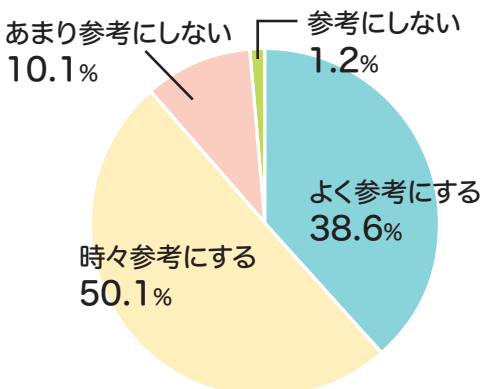

☎0570-666-023

ラボママってなあに?

登録数1,500名以上!! 広告で口コミ効果 **大!**
※2024年6月現在

読者モデル

記事掲載

記事にも登場しており、
読者にとって
おなじみの存在。
なので、注目度UPが
期待できます!

子育てママたちが気軽に情報交換できるママ読者コミュニティ「ちいきラボ」。登録しているママ読者が、読者モデルとして紙面やWEBで体験レポートやお得な情報の紹介などをいたします。

体験レポート型広告

全3段~全面サイズOK

【実施料金】掲載枠料金 + 40,000円

○ラボママ1名につき (リクルーティング・謝礼) 10,000円

※親子モデルの場合も同様 ○広告制作料30,000円

実施例) 全面広告300,000円+40,000円 合計340,000円

Q お店選びの際、クチコミは参考にしますか?

**約9割の人が
参考にすると回答**

地域新聞社実施
飲食店に関する読者アンケート
n=3,890

2つの オススメ理由

① 口コミと同様の効果を見込める

ちいき新聞のメイン読者層である主婦が実際に体験レポートする
広告なので、口コミと同様の効果が見込めます。

② 信憑性UP

企業や弊社営業目線ではない、読者と同じ目線の広告内容になり、
信憑性がUPし、共感を呼びます。

申込締切

ラボママ使用の際、**ご掲載希望日の2か月前まで**に
お問い合わせ下さい。