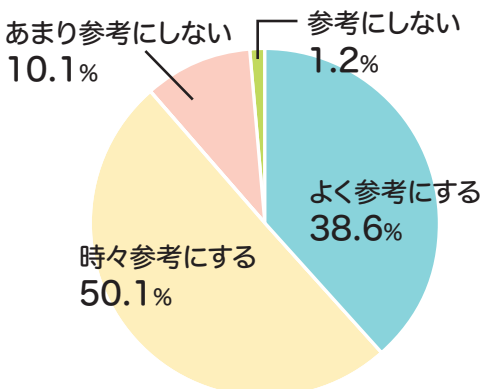

Q お店選びの際、クチコミは参考にしますか?

約9割の人が
参考にすると回答

地域新聞社実施
飲食店に関する読者アンケート
n=3,890

2つの オススメ理由

① 口コミと同様の効果を見込める

ちいき新聞のメイン読者層である主婦が実際に体験レポートする
広告なので、口コミと同様の効果が見込めます。

② 信憑性UP

企業や弊社営業目線ではない、読者と同じ目線の広告内容になり、
信憑性がUPし、共感を呼びます。

申込締切

ラボママ使用の際、**ご掲載希望日の2か月前まで**に
お問い合わせ下さい。

私とあなたの真ん中に
Chiiki

(株)地域新聞社 営業本部
☎047-485-1171

〒276-0020 千葉県八千代市勝田台北1-11-16 VH勝田台ビル5F
FAX.047-486-0919
http://www.chiikinews.co.jp