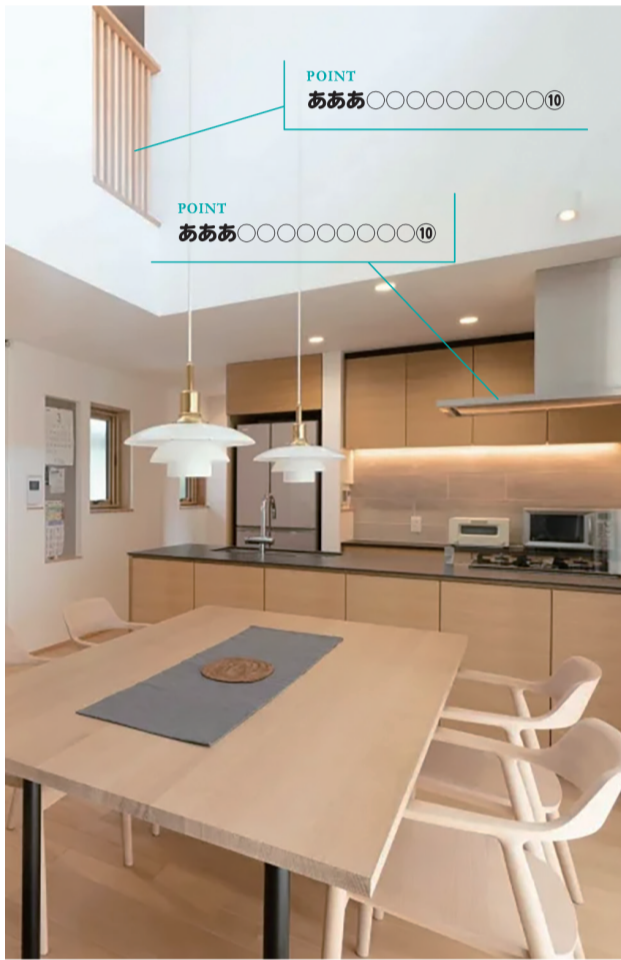

3月22日号

省エネから考える住まいのこと

私とあなたの真ん中に

ちいき新聞

ちいき新聞へのお問い合わせは ☎0120-000-000 ※音声ガイダンスに従ってご用件をお話ください 受付/平日10:00~18:00 ※土日祝日は休み ☓xxxxxx@chiikinews.co.jp

@chiikishinbun @chiikinews_edit

202X年X月XX日号

○○○○版

VOL.0000 発行部数00,000部
総発行部数0,000,000部 全00版
毎週水・木・金曜日配布
購読料無料 / ポスティング

一面
イメージ

キャプション○○○○○○○○○○⑩○○○○○○○○○○⑩

小見出し小見出し
小見出し小見出し

○○○○○○○○○○
○○○○○○○○○○
○○○○○○○○○○

○○○○○○○○○○
○○○○○○○○○○
○○○○○○○○○○

あああ
○○○○○
○○○○○
○○○○○

次世代ののうち事情

省エネから考える 住まいの話

長く快適に住み続けられるのが理想の住まい。
光熱費高騰や環境負荷軽減の観点から、近年注目を集めているのが
省エネ住宅です。今回は実際にZEH^(※)基準のうちに住まいの
●●●さんに住み心地を教えてくださいました。

○○○○○○○○○○
○○○○○○○○○○
○○○○○○○○○○

あああ
○○○○○
○○○○○
○○○○○

キャプション○○○○○○○○○○⑩○○○○○○○○○○

(※)ZEHとは… Net Zero Energy House (ネット・ゼロ・エネルギー・ハウス)。省エネに加えて太陽光パネルや蓄電池を搭載し、「創エネ」する家のこと。自分たちが消費した分のエネルギーよりも生み出すエネルギーが上回るよう設計されています。

異常気象を生み出す要因のひとつ・地球温暖化抑制を目的に国を挙げて住宅の消費エネルギー削減を目指しています。今後は ZEH 水準の性能が一般的になるといわれ、一方で光熱費高騰により消費者目線でも省エネ住宅への関心が高まっています。そこで「省エネ」をテーマに住まいに関する特集を実施します。これから建てる人(新築)ももう建てた人(リフォーム)も読んでためになる記事を展開し、今後の住宅について考える機会にします。

掲載される記事は予告なく変更になる場合がございます。あらかじめご了承ください。

CONTENTS

一面 省エネ住宅の住み心地
読者から実際にZEH基準の家を建てた方を募り、お宅訪問内観写真とともに、省エネ住宅のメリット、住んだ感想などをインタビュー。ルームツアー動画も作成予定です

住設最新事情
キッチン、浴室、窓、給湯システムなど最新の住宅設備事情を紹介。素敵な設備を紹介することで、すでに家を持っている人のリフォーム意欲をかきたてます

変わる! 2024年からの省エネ住宅
省エネ性能表示制度開始から始めて、家づくりや家の価値がどう変わるのか有識者に解説いただく

※その他、リフォーム補助金についての記事が入る可能性があります(タイアップ限定1社)

枠数には限りがあります。お申し込みはお早めに。

CASID-641144

お申込
締切

原稿完成
締切

3/8金

3/13水

私とあなたの真ん中に
Chi-iki

(株)地域新聞社 営業本部

〒276-0020 千葉県八千代市勝田台北1-11-16 VH勝田台ビル5F

☎047-485-1171

FAX.047-486-0919

http://www.chiikinews.co.jp