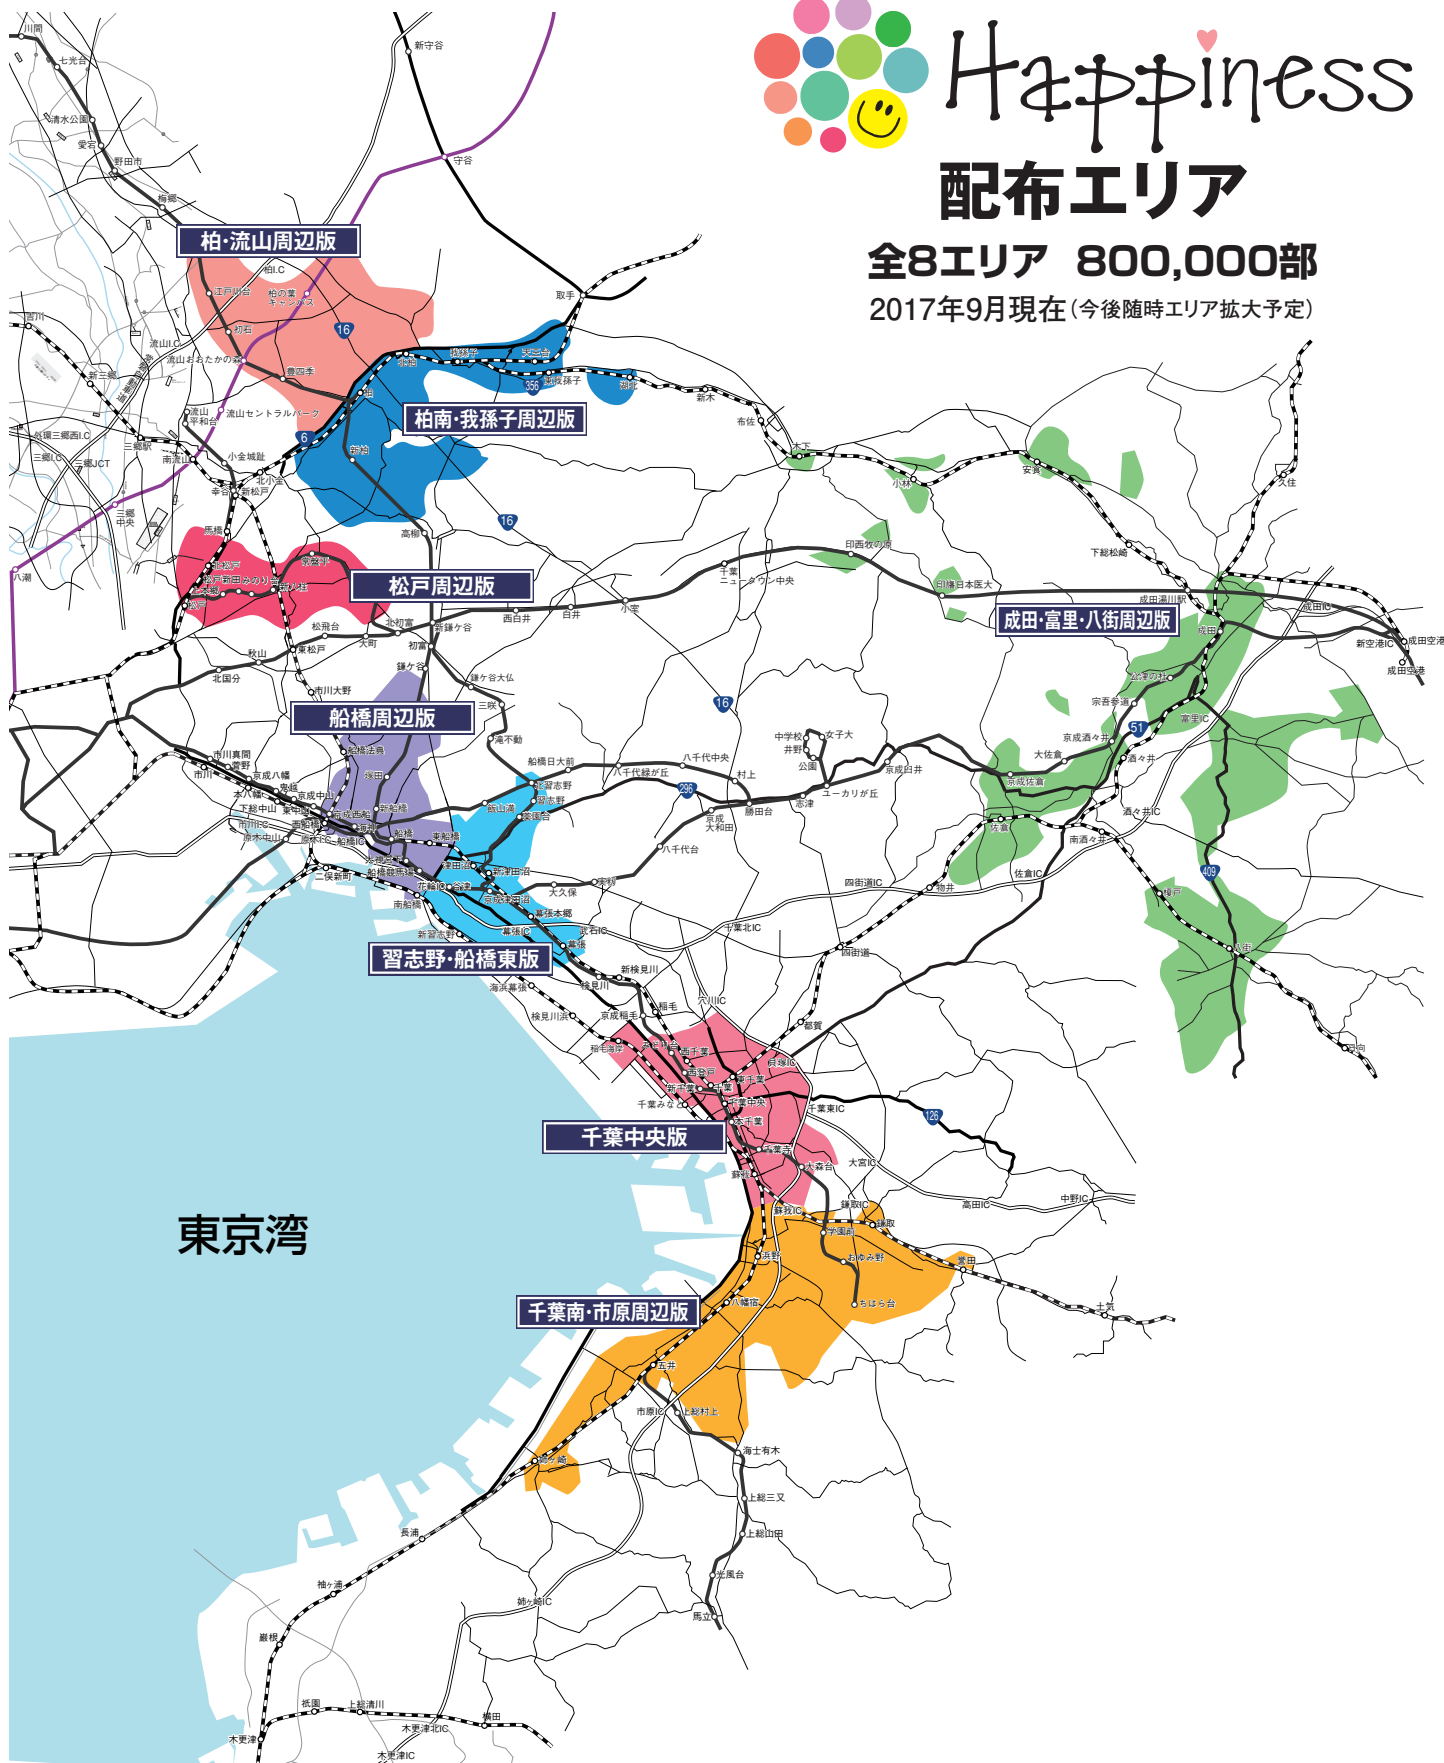

Happiness

配布エリア

全8エリア 800,000部

2017年9月現在(今後随時エリア拡大予定)

- 柏・流山周辺版**
東武アーバンパークライン(運河駅～柏駅)
常磐線(北柏駅～南柏駅)
つくばエクスプレス(柏たなか駅～流山おおたかの森駅)
- 柏南・我孫子周辺版**
東武アーバンパークライン(柏駅～逆井駅)
常磐線(天王台駅～南柏駅)
成田線(湖北駅～我孫子駅)
- 松戸周辺版**
常磐線(馬橋駅～松戸駅)
武蔵野線(八柱駅)
新京成線(くぬぎ山駅～松戸駅)
- 船橋周辺版**
東武アーバンパークライン(馬込沢駅～船橋駅)
総武線(東船橋駅～西船橋駅) 武蔵野線(船橋法典駅～西船橋駅)
京成線(船橋競馬場駅～京成西船駅)
東葉高速鉄道(東海神駅～西船橋駅)

- 習志野・船橋東版**
新京成線(北習志野駅～京成津田沼駅)
京成線(京成津田沼駅～谷津駅)
総武線(幕張駅～津田沼駅) 東葉高速鉄道(北習志野駅～飯山満駅)
- 千葉中央版**
総武本線(東千葉駅～西千葉駅) 内房線-外房線(蘇我駅～千葉駅)
京葉線(蘇我駅～稲毛海岸駅) 千葉都市モノレール(天台駅～県庁前駅)
京成千葉線(千葉中央駅～みどり台駅) 京成千原線(大森台駅～千葉駅)
- 千葉南・市原周辺版**
内房線(浜野駅～姉ヶ崎駅) 外房線(鎌取駅～誉田駅)
京成千原線(学園前駅～ちはら台駅)
- 成田・富里・八街周辺版**
成田線(木下駅～成田駅) (成田駅～佐倉駅)
総武本線(八街駅～佐倉駅) 北総線(印西牧の原駅～成田湯川駅)
京成本線(京成成田駅～京成佐倉駅)