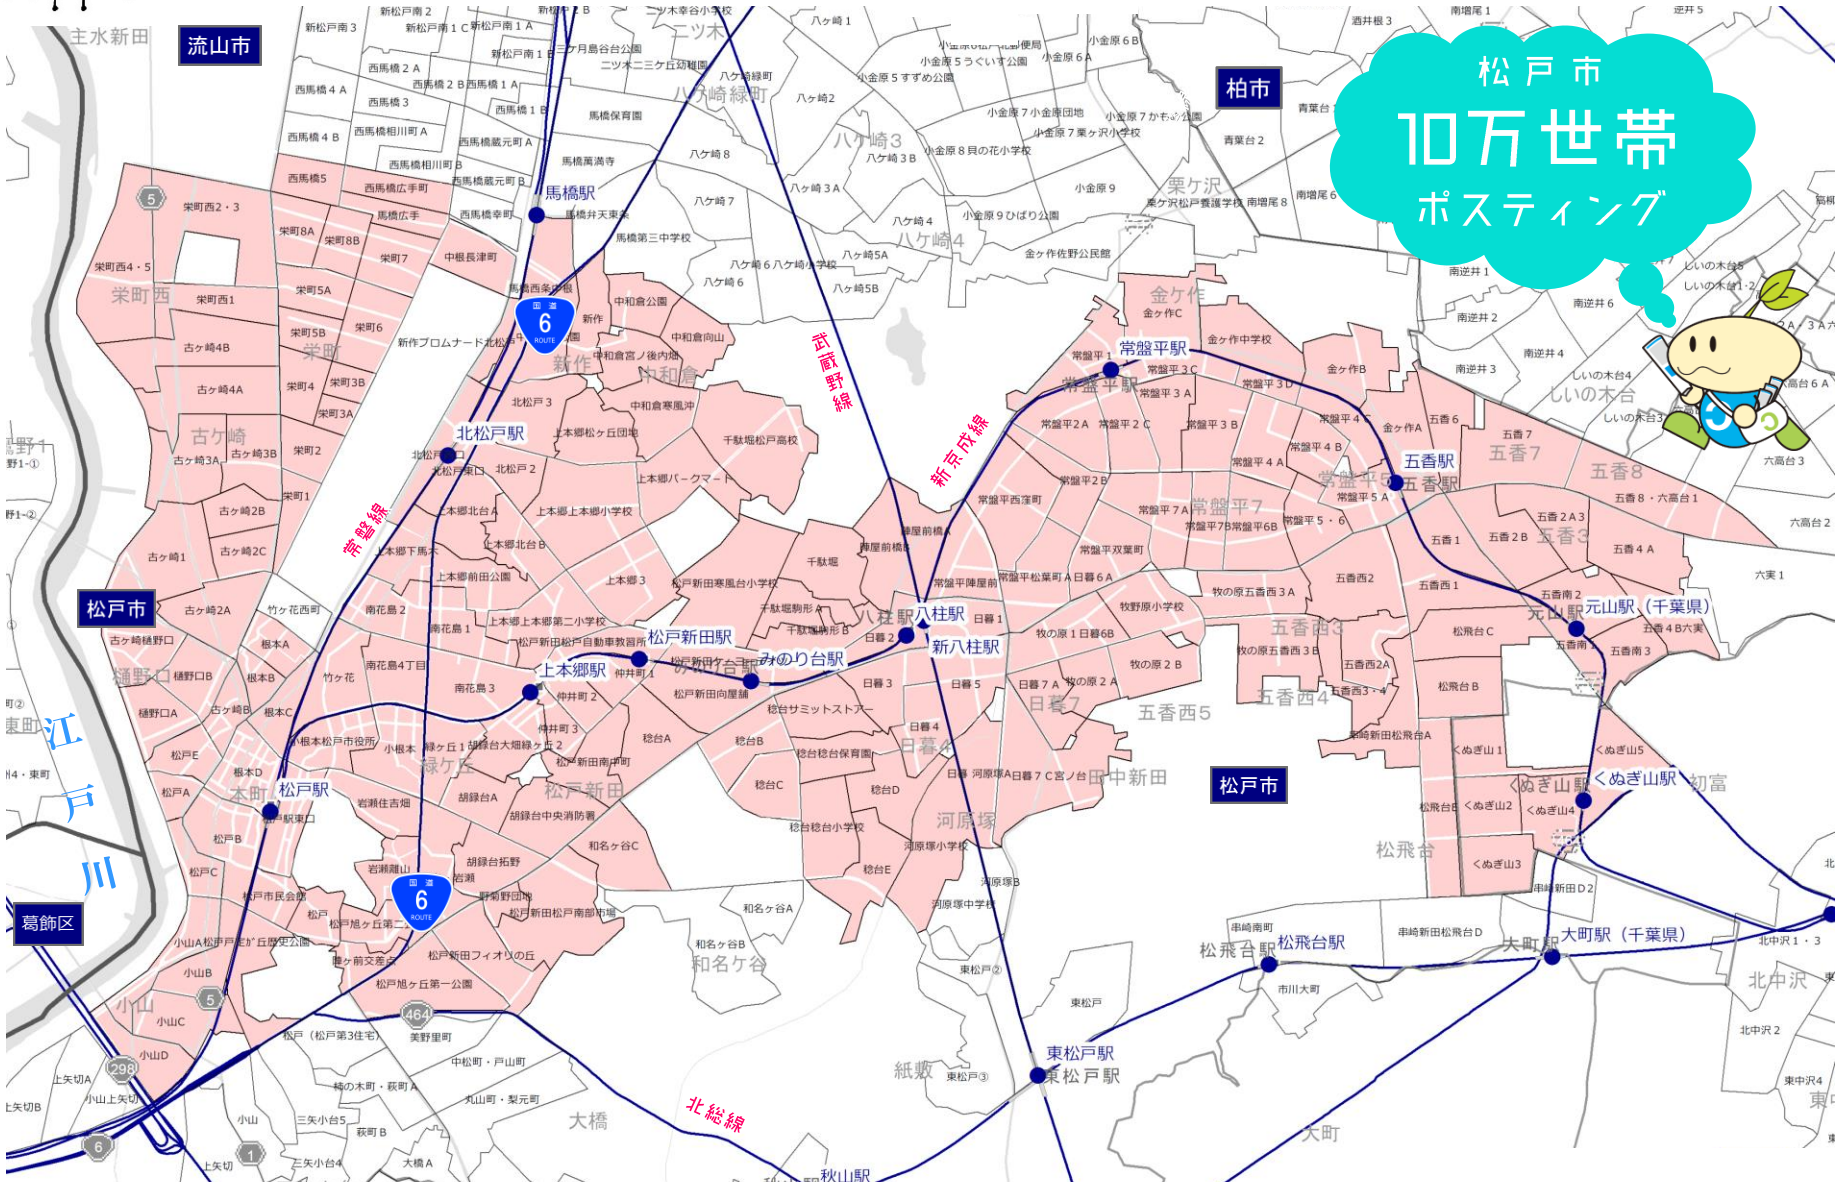

松戸周辺版

常磐線沿線(馬橋駅~松戸駅)
新京成線沿線(くぬぎ山駅~松戸駅)

Happiness

松戸市
10万世帯
ポスティング