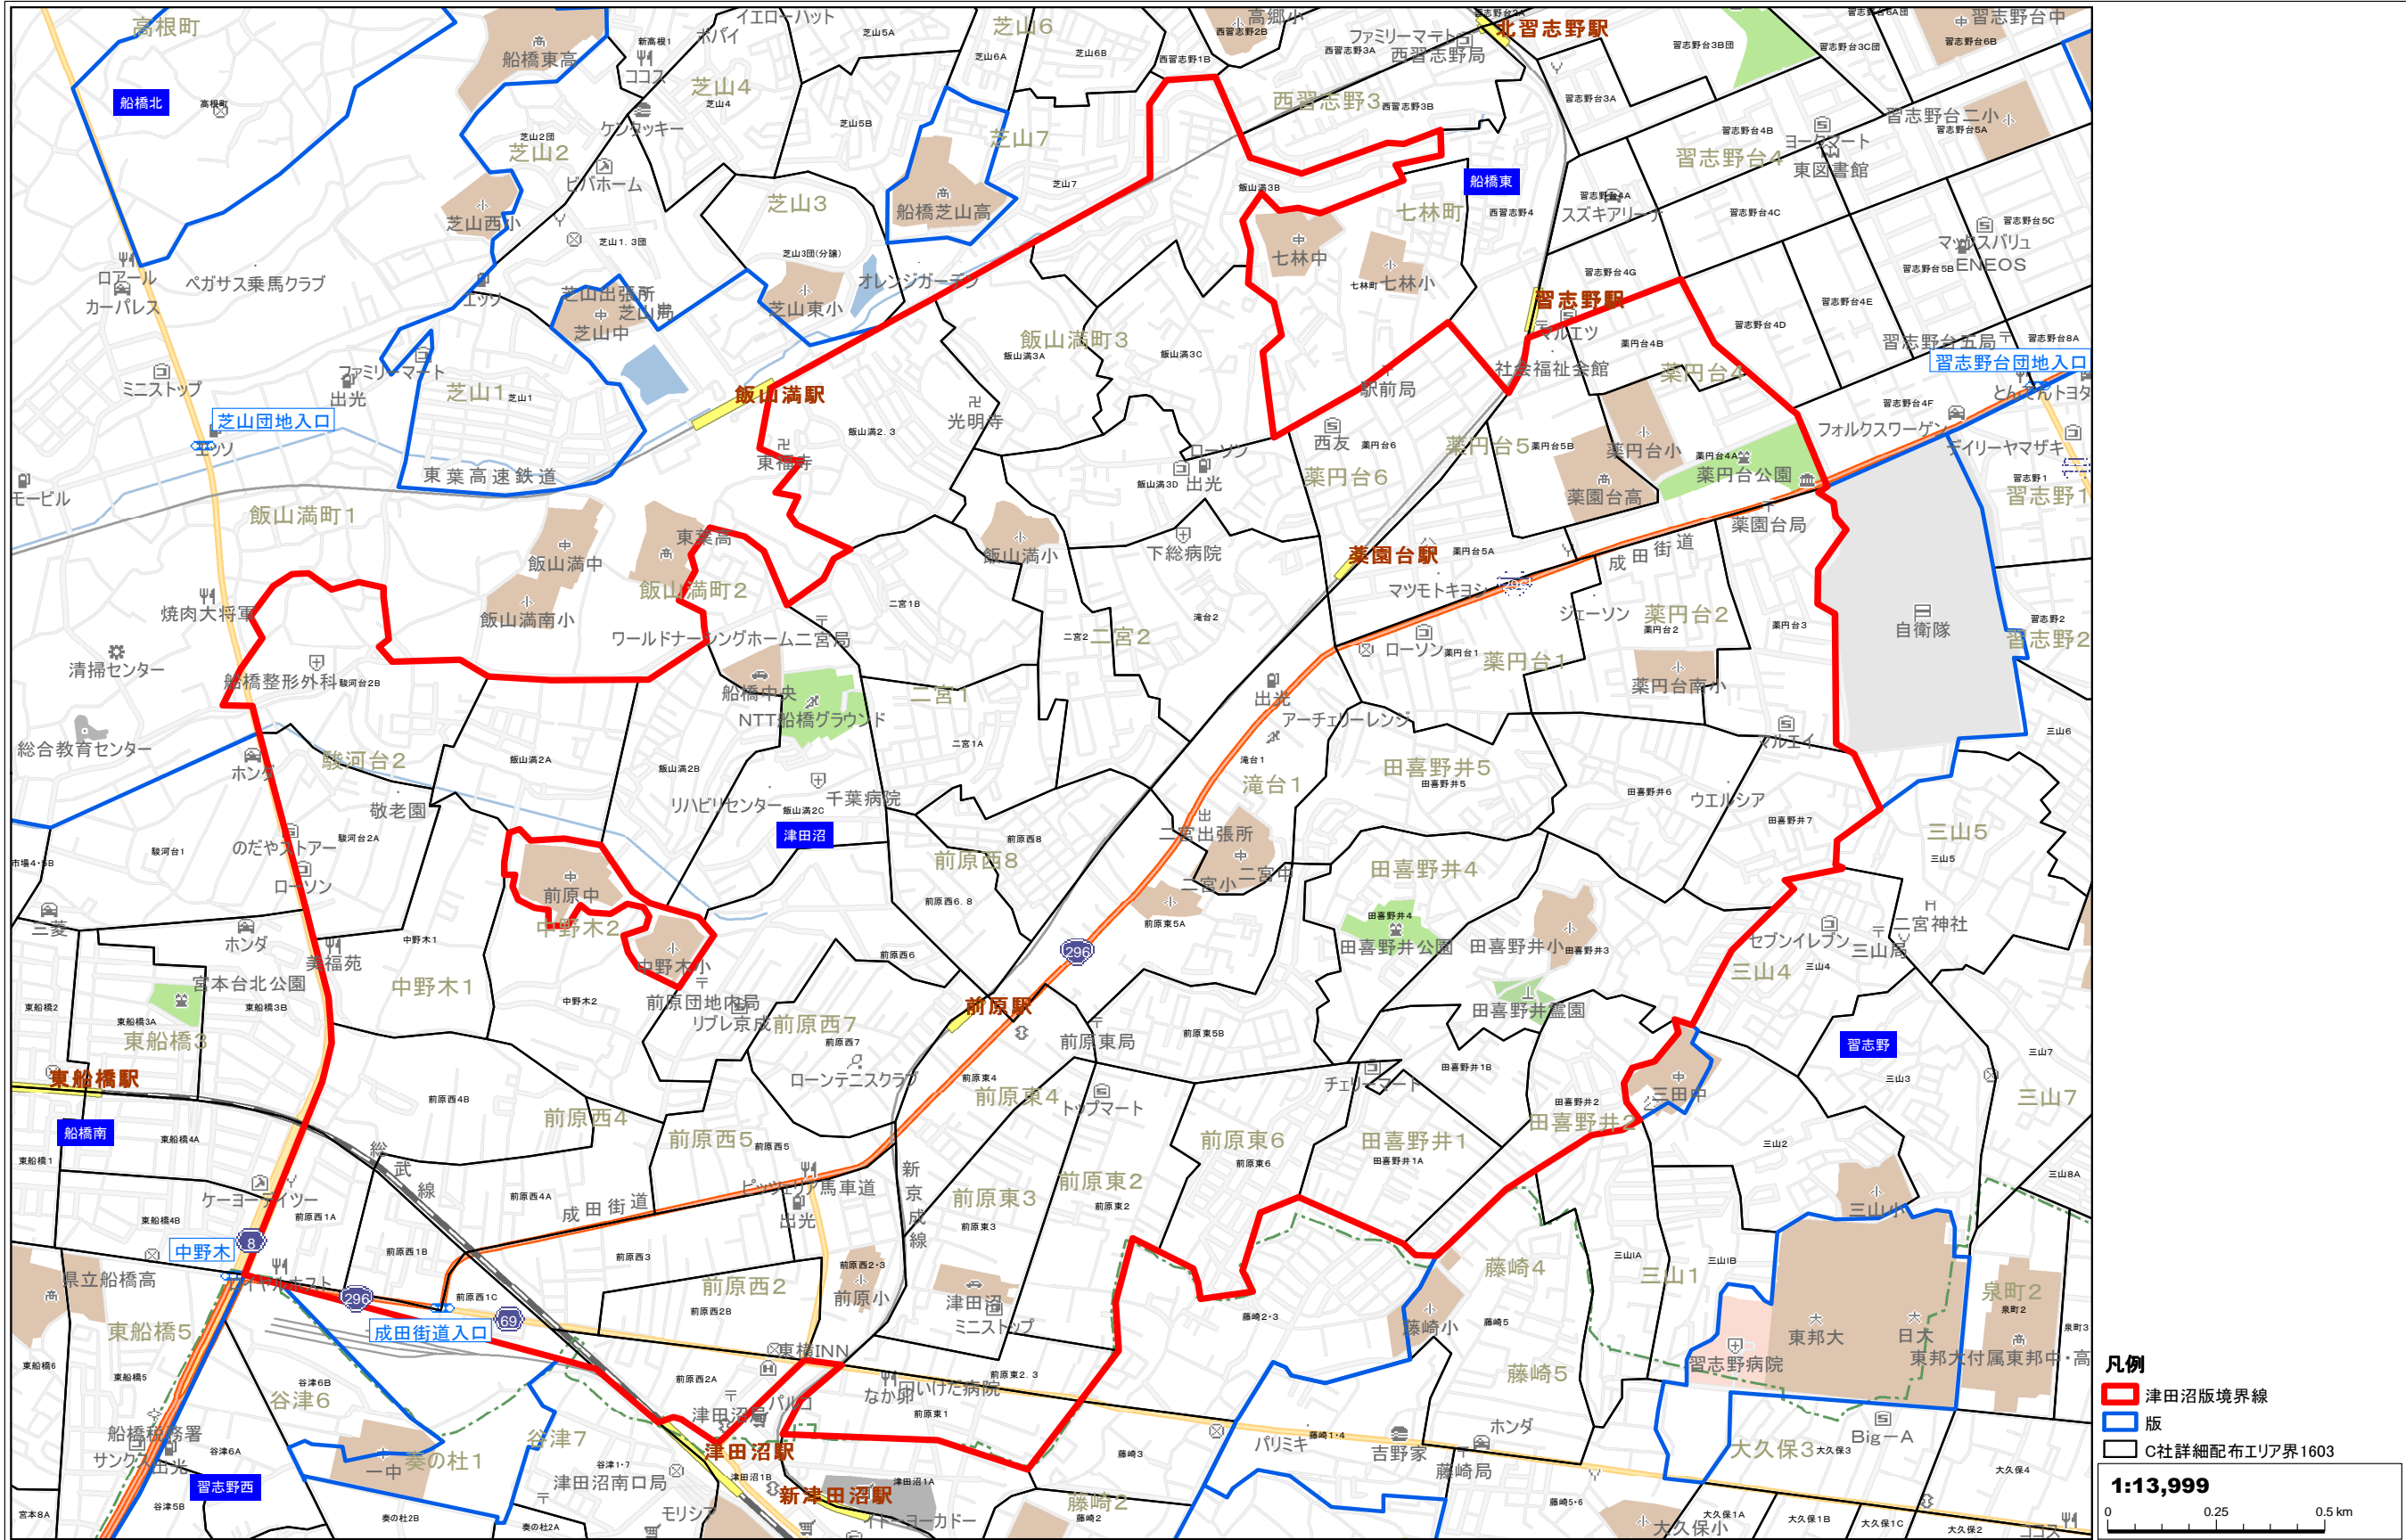

津田沼版_詳細配布エリア境界線

2016/03/11

凡例

- ▭ 津田沼版境界線
- ▭ 版
- C社詳細配布エリア界1603

1:13,999

0 0.25 0.5 km