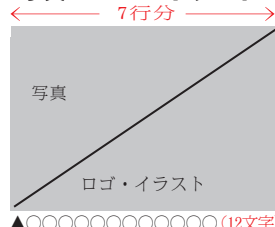

(1)ジャンルについて (料金はかかりません)

お客様の広告内容に合うジャンルを以下から選んで下さい。

※1 ※2 ※3

☆下記のジャンルからも選べます

- ●捜しています ●教えて下さい ●バイク ●介護・福祉 ●カラオケ ●車 ●イベント ●グルメ ●防犯・防災 ●屋根工事 ●パソコン ●健康・美容 ●フリーマーケット ●建築・不動産 ●雨漏り専門 ●会員募集 ●買取・販売 ●旅行 ●癒やし ●賞します ●引越 ●エトセトラ ●セミナー

※1 金銭取引が発生するもの
※2 金銭取引なし、至急・日にち指定などがあるもの
※3 会員募集との区別が難しいが活動紹介的なものなど

(2)タイトルについて (2行分を使用、8文字以内)

- ●お客様の広告内容に合うタイトルを8文字以内で記入して下さい。(例1-①参照)
- ●使用可能な記号もごさいませす。(右下参照)
- ●2文字などのタイトルで指示がない場合は、例1-③のように調整させていただきます。
- ●3桁以内の算用数字、3文字以内のアルファベットに関しては例2のように1マス内に横に並べてご利用いただけます。また、アルファベットは例1-②のように縦に2文字を1文字としてカウントできます。

※TELやFAX、☎のマークはなくても構いません

(3) 広告文章について お客様の広告内容を文章にして下さい。1行は12文字です。

1. ※注意点
2. ●( ) カッコや「」 カギカッコ・中黒は1つで1文字です。(電話番号の場合は除く)
   - ●文章は例1の様にわかりやすくご記入下さい。
   - ●3ケタ以内の算用数字、3文字以内のアルファベットは例2-①②のように3文字以内で意味の分かるものは1マス内に横に並べてご利用いただけます。(例2-③はNG)
   - ●ホームページやメールアドレスなどアルファベットは例2-④のように縦に2文字を1文字としてカウントできます。
   - ●求人広告に該当する内容は掲載できません。 ●使用可能な記号は右下を参照して下さい。

(4) 問い合わせ部分について

- ●必ずお客様の会社名またはお名前、お問い合わせ番号を市外局番から明記して下さい。
- ●携帯電話の番号のみ・FAX番号のみ・HPアドレスのみのご掲載はできません。
- ●電話番号の書式は例3からお選び下さい。電話番号は1機につき1行でまとめてください(例3)。紙面の統一を図るため①～⑥の表記に調整させていただきます場合がございます。
- ②③④⑥は電話番号の下の□の部分(最大3文字)にお名前などを入れることができます。
- ●フリーダイヤルは、☎0120より後の6桁は好みの位置で区切ることができます。(例3-⑦⑧)

(6) 写真・ロゴ・イラストについて

ご希望により写真・ロゴ・イラストを入れる事ができます。サイズは
◎キャッチコピーを入れる場合 縦28mm×横35mm
◎キャッチコピーを入れない場合 縦32mm×横35mm
※パラマサイズ、各種加工分割不可。
※写真は返却致しませんのであらかじめご了承下さい。

(7) キャッチコピーについて

※キャッチコピーは1行12文字まで可能です。
HP・メール・数字は1マスで2文字までOK。

(5) 太文字・波線について

- ●太字は5行以上(タイトル2行を含む)ご利用につき、文章中の文字を太文字にすることができます。
- ●5行で12文字、10行で24文字、15行で36文字まで使用できます。4行以下の場合は太文字をご利用になれません。
- ●波線は1行分の料金を12文字分の文字の右側に波線を引くことができます。(例4-①参照)
- ※太文字・波線にする部分は単語・文章単位でお願い致します。電話番号は市外局番を含んで、1単語と考慮して下さい。1文字ずつを太文字にはできません。(例4参照)
- ※太文字と波線との併用も可能です。 ※タイトルの太文字・波線はできません。
- ※太文字・波線の必要ない場合はそのままお願いします。

※原稿は当社指定のひとつち案内原稿用紙へ記入して下さい。(記入例は別紙を参照して下さい)
※ひとつち案内の締切は掲載日の前週の水曜日午前となっております。

使用可能な記号

数字: 1 2 3 4 5 6 7 8 9 ...

単位: m, cc, g, mg, kg, mm, cm, km, m², C

その他記号: 矢印, 特殊文字, 記号