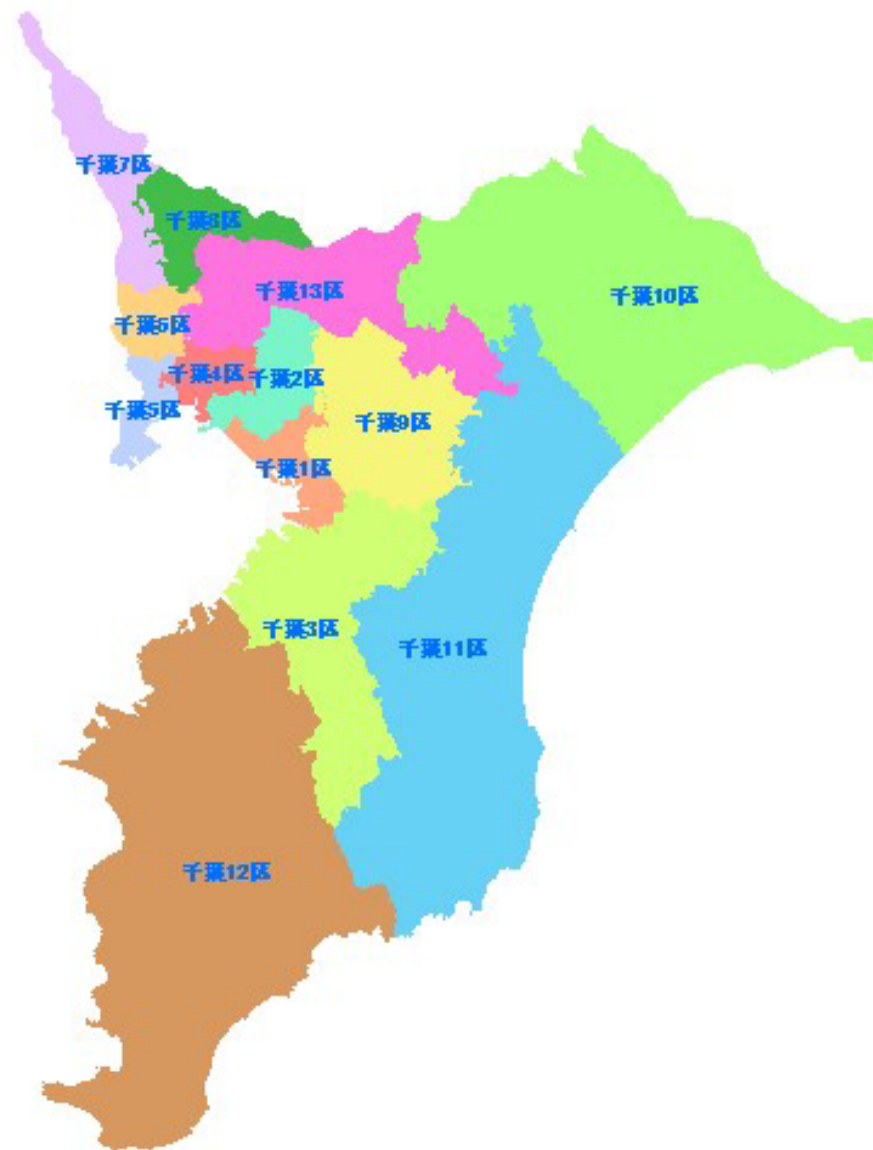

衆議院議員選挙小選挙区一覧

第1区

千葉市中央区、稲毛区、美浜区

第8区

柏市（旧沼南町を除く）、我孫子市

第2区

千葉市花見川区、習志野市、八千代市

第9区

千葉市若葉区、佐倉市、四街道市、八街市

第3区

千葉市緑区、市原市

第10区

銚子市、成田市、旭市、匝瑳市、香取市、香取郡域、山武郡横芝光町（旧匝瑳郡光町）

第4区

船橋市の一部

第11区

茂原市、東金市、勝浦市、山武市、いすみ市、大網白里市、山武郡（九十九里町、芝山町、横芝光町（旧横芝町））、長生郡域、夷隅郡

第5区

市川市（旧大柏村を除く）、浦安市

第12区

館山市、木更津市、鴨川市、君津市、富津市、袖ヶ浦市、南房総市、安房郡域

第6区

市川市（旧大柏村）、松戸市（本庁、常盤平支所、六実支所、矢切支所、東部支所の各管内）

第13区

船橋市（第4区に属さない区域）、柏市（旧沼南町）、鎌ヶ谷市、印西市、白井市、富里市、印旛郡域

第7区

松戸市（第6区に属さない区域）、野田市、流山市

2017年7月現在